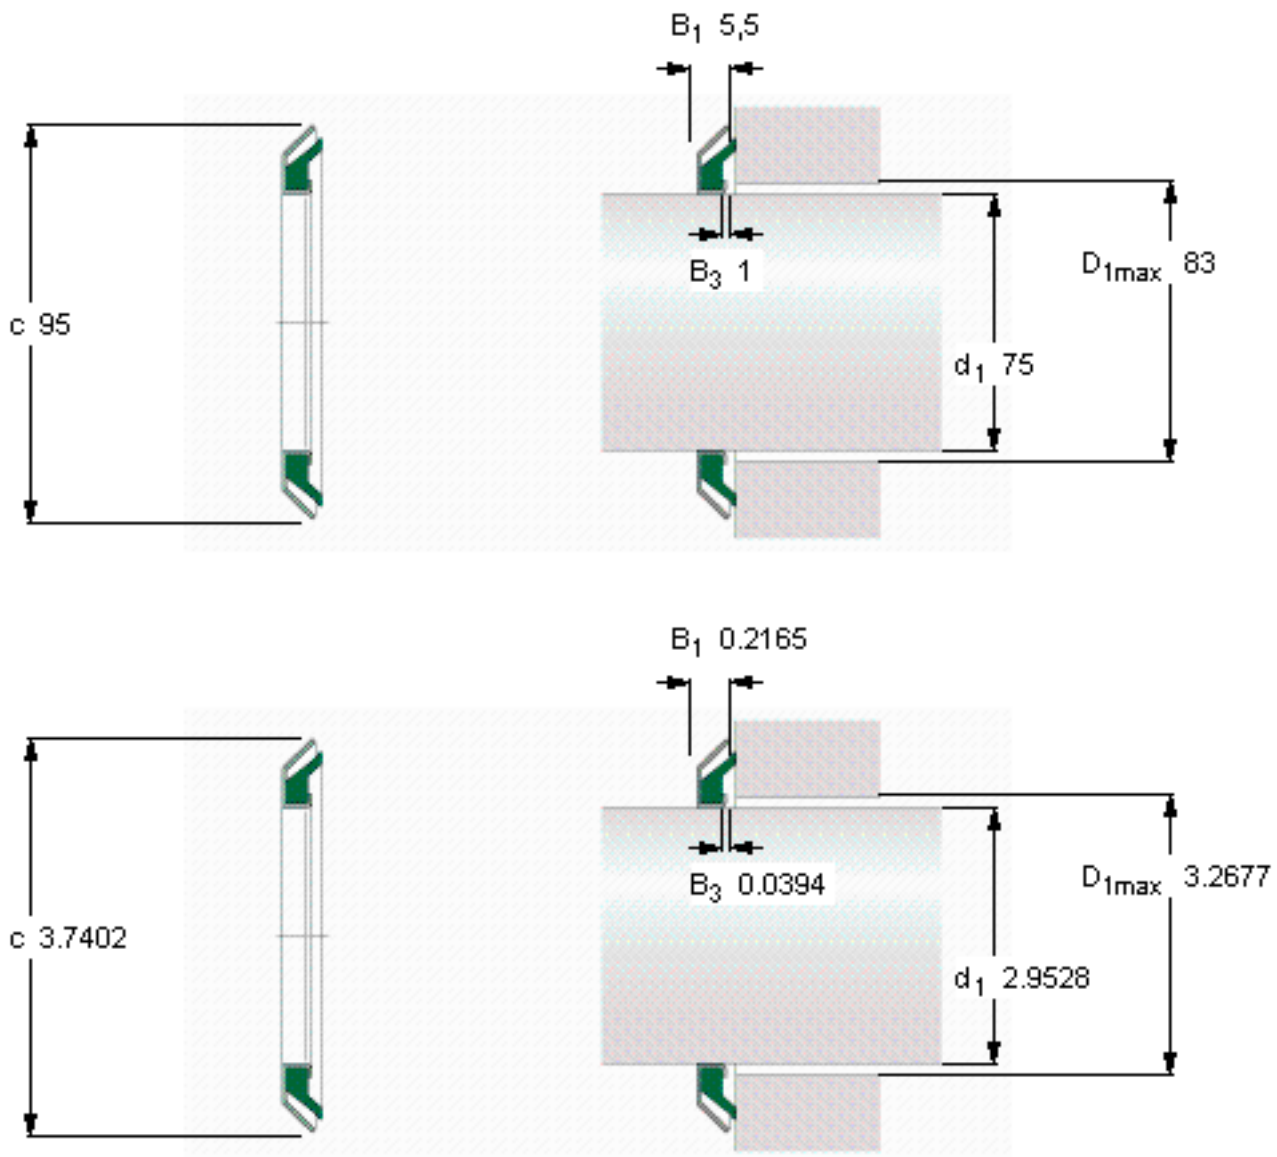

SKF MVR1-75参数

主要尺寸	$d_1$	75	mm	-
	$c$	95	mm	-
	$B_1$	5.5	mm	-
	$D_{1\text{最大}}$	83	mm	-
型号	型号	MVR1-75	-	-

SKF MVR1-75图片

参考资料: <http://www.sozhou.com/p/313eace6.html>