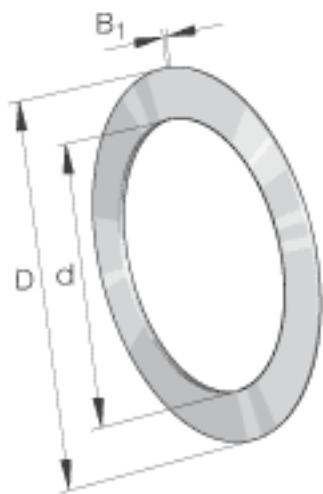

INA TWB4052参数

尺寸	d	63.5	mm	-
	D	82.55	mm	-
	B ₁	1.6	mm	-
重量	m	27	g	质量

INA TWB4052图片

参考资料:<http://www.sozhou.com/p/31241f13.html>