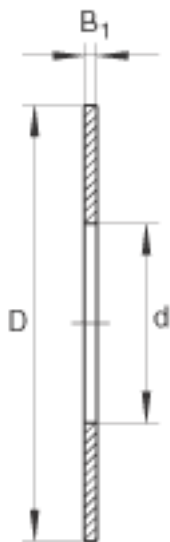

INA TWB4052参数

尺寸	d	63.5	mm	-
	D	82.55	mm	-
	B ₁	1.6	mm	-
重量	m	27	g	质量

INA TWB4052图片

参考资料:<http://www.sozhou.com/p/31241f13.html>