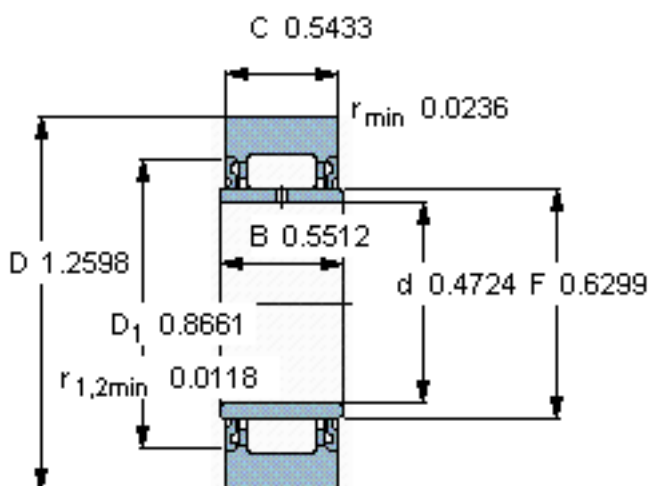

SKF NA 2201.2RS参数

主要尺寸	D	32	mm	-
	d	12	mm	-
	C	13.8	mm	-
基本额定载荷	C	6930	N	动载荷
	C_0	8150	N	静载荷
疲劳载荷极限	P_u	965	N	-
最大径向载荷	F_R	11600	N	-
	F_{0r}	16600	N	-
极限转速	极限转速	6000	r/min	-
重量	重量	67	g	-
型号	型号	NA 2201.2RS	-	-

SKF NA 2201.2RS图片