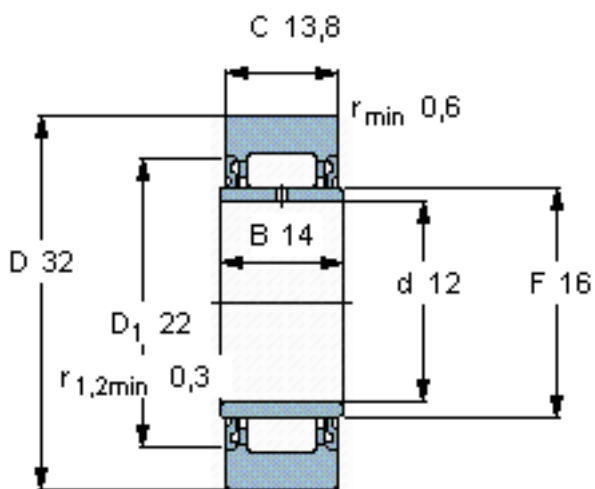

SKF NA 2201.2RS参数

主要尺寸	D	32	mm	-
	d	12	mm	-
	C	13.8	mm	-
基本额定载荷	C	6930	N	动载荷
	C_0	8150	N	静载荷
疲劳载荷极限	P_u	965	N	-
最大径向载荷	F_R	11600	N	-
	F_{0r}	16600	N	-
极限转速	极限转速	6000	r/min	-
重量	重量	67	g	-
型号	型号	NA 2201.2RS	-	-

SKF NA 2201.2RS图片