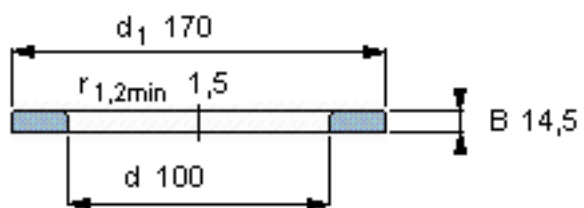

SKF WS 89320参数

尺寸	d	100	mm	-
	D	-	mm	-
	B	14.5	mm	-
	d_1	170	mm	-
	D_1	-	mm	-
	$r_{1,2}$	1.5	mm	-
重量	重量	1680	g	-
型号	型号	WS 89320	-	-

SKF WS 89320图片

轴垫圈

轴垫圈

参考资料:<http://www.sozhou.com/p/30cb8526.html>