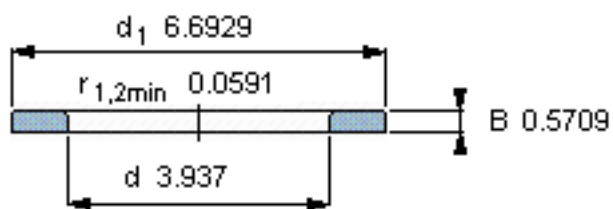

SKF WS 89320参数

尺寸	d	100	mm	-
	D	-	mm	-
	B	14.5	mm	-
	d_1	170	mm	-
	D_1	-	mm	-
	$r_{1,2}$	1.5	mm	-
重量	重量	1680	g	-
型号	型号	WS 89320	-	-

SKF WS 89320图片

轴垫圈

轴垫圈

参考资料:<http://www.sozhou.com/p/30cb8526.html>