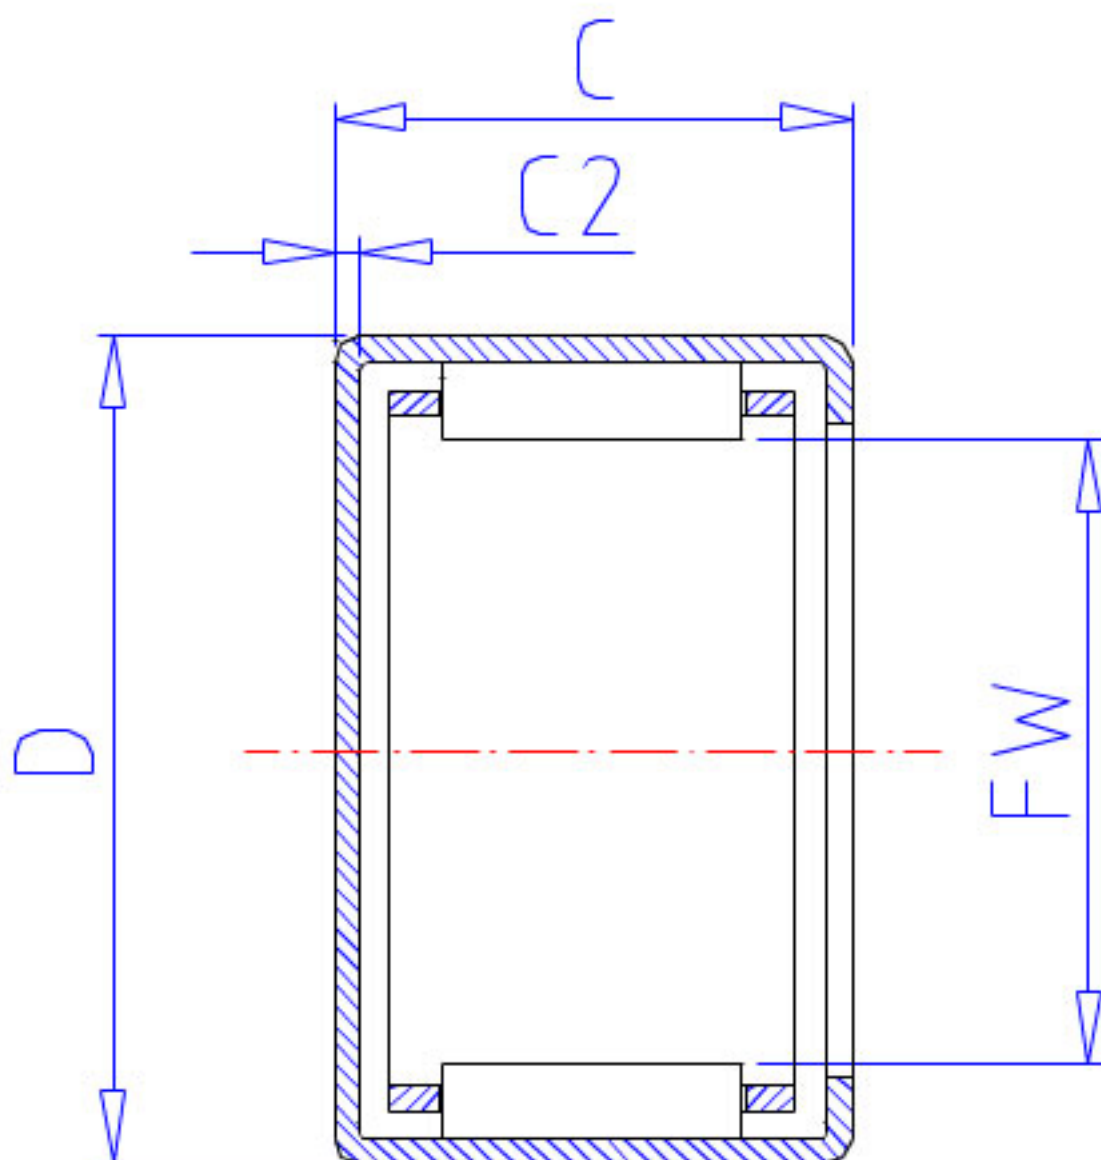

参考资料:<http://www.sozhou.com/p/305f9162.html>