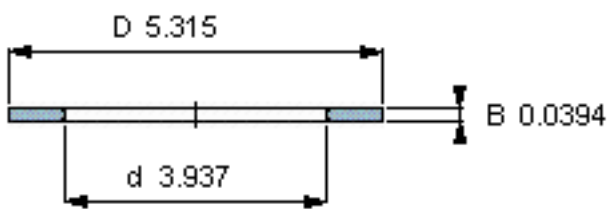

SKF AS 100135参数

尺寸	d	100	mm	-
	D	135	mm	-
	B	1	mm	-
	d ₁	-	mm	-
	D ₁	-	mm	-
	r ₁ 、r _{1.2}	-	mm	-
重量	重量	50	g	-
型号	型号	AS 100135	-	-

SKF AS 100135图片

推力圈

推力圈

参考资料:<http://www.sozhou.com/p/3058f588.html>