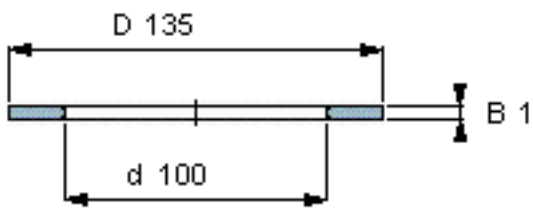

SKF AS 100135参数

尺寸	d	100	mm	-
	D	135	mm	-
	B	1	mm	-
	d ₁	-	mm	-
	D ₁	-	mm	-
	r ₁ 、r _{1.2}	-	mm	-
重量	重量	50	g	-
型号	型号	AS 100135	-	-

SKF AS 100135图片

推力圈

推力圈

参考资料:<http://www.sozhou.com/p/3058f588.html>