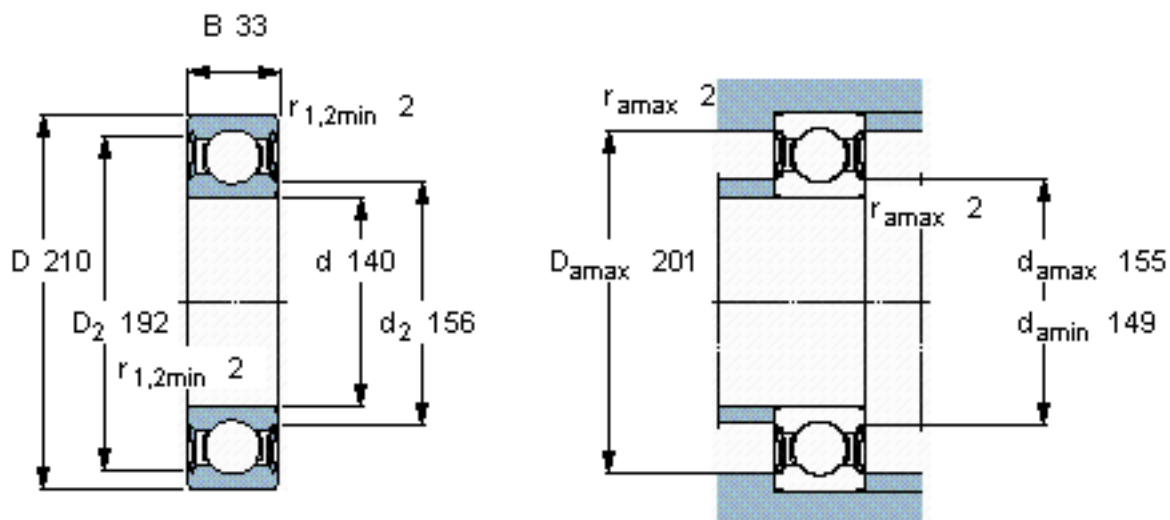

SKF 6028-2RS1/W64参数

主要尺寸	d	140	mm	-
	D	210	mm	-
	B	33	mm	-
基本额定载荷	C	111000	N	动载荷
	C_0	108000	N	静载荷
疲劳载荷极限	P_u	3450	N	-
极限转速	极限转速	1400	r/min	-
重量	重量	3350	g	-
型号	* SKF 探索者轴承	6028-2RS1/W64	-	-

SKF 6028-2RS1/W64图片