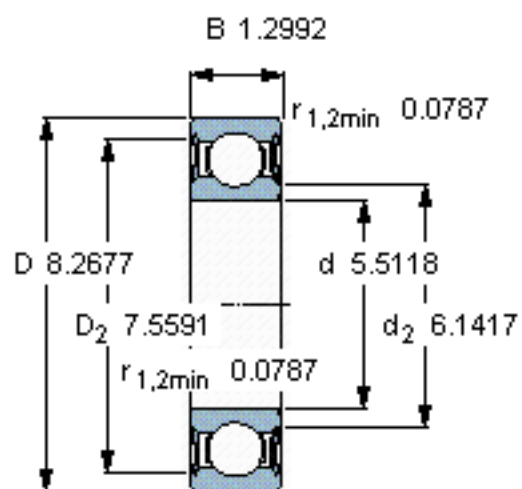

计算系数

k_r 0,025

f_0 16