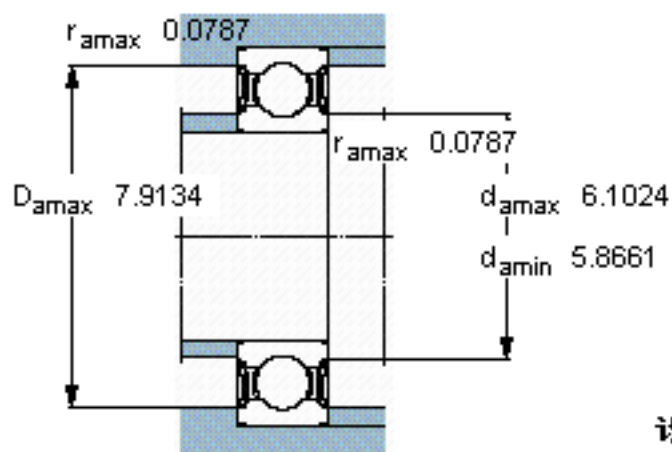

计算系数

k_r 0,025

f_0 16