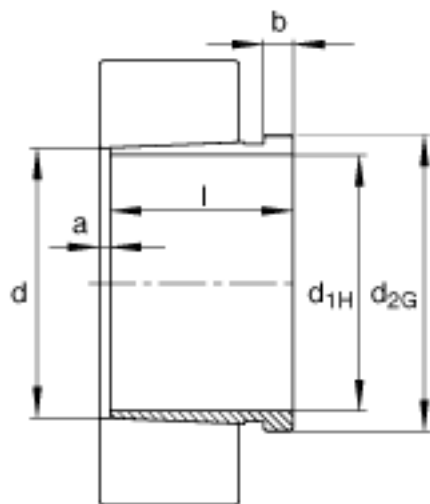

FAG AH241/950G-H参数

尺寸	$d_{1H}$	900	mm	-
	$l$	605	mm	-
	$a$	45	mm	-
	$b$	60	mm	-
	$d$	950	mm	-
	$d_{2G}$	Tr1000x8	mm	-
	$e$	15	mm	-
	$R_o$	G1/4		-
	$t$	15	mm	-
说明		900	mm	轴
重量	$m$	435000	g	质量

FAG AH241/950G-H图片