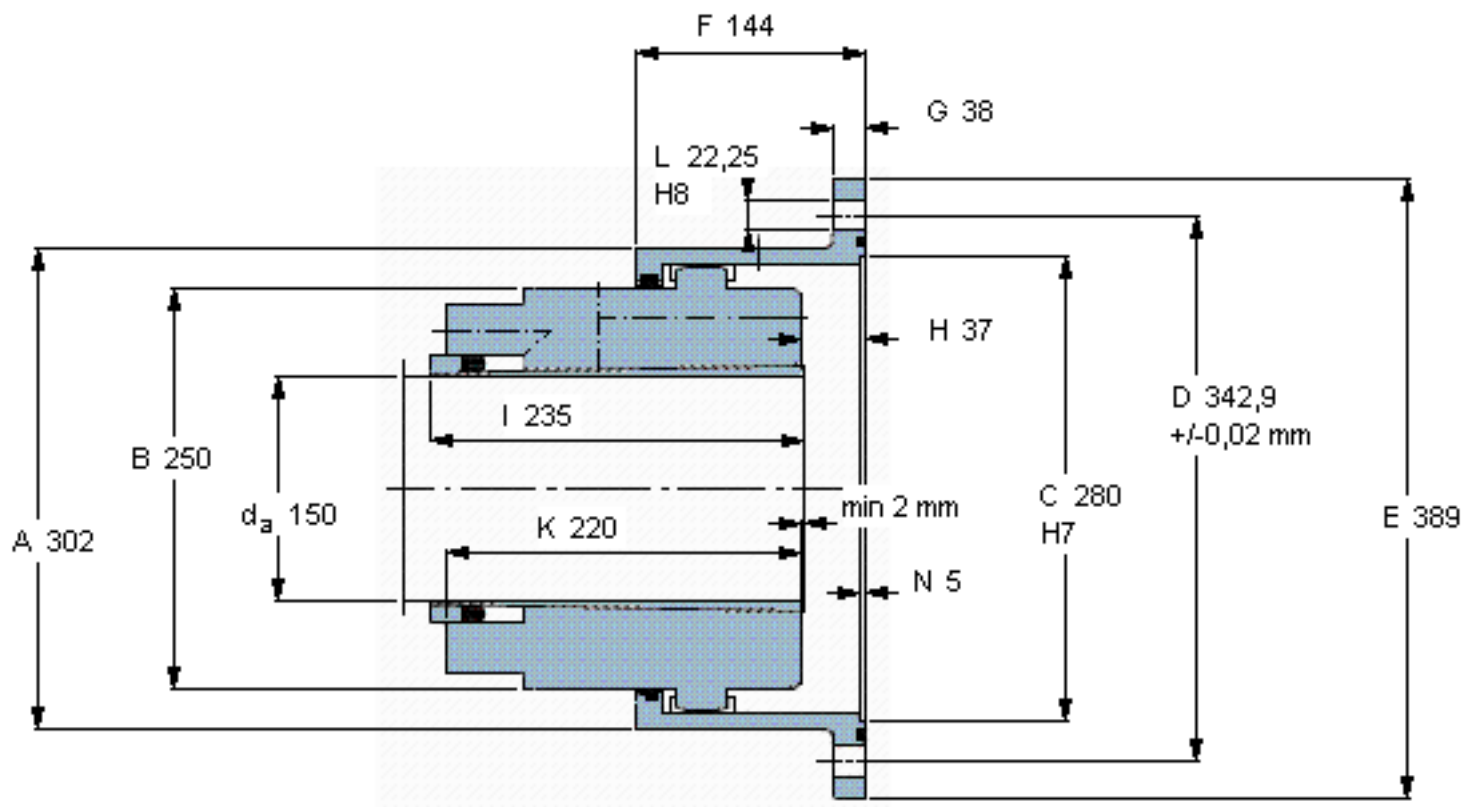

SKF XHCE 050/OK 150参数

| | | | | |
|------|-------|-----------------|-----|---|
| 轴直径 | d_a | 150 | mm | - |
| 扭矩 | 扭矩 | 70 | kNm | - |
| 主要尺寸 | A | 302 | mm | - |
| | K | 220 | mm | - |
| | E | 389 | mm | - |
| | F | 144 | mm | - |
| 重量 | 重量 | 86000 | g | - |
| 型号 | 型号 | XHCE 050/OK 150 | - | - |

SKF XHCE 050/OK 150图片

参考资料:<http://www.sozhou.com/p/3038637f.html>