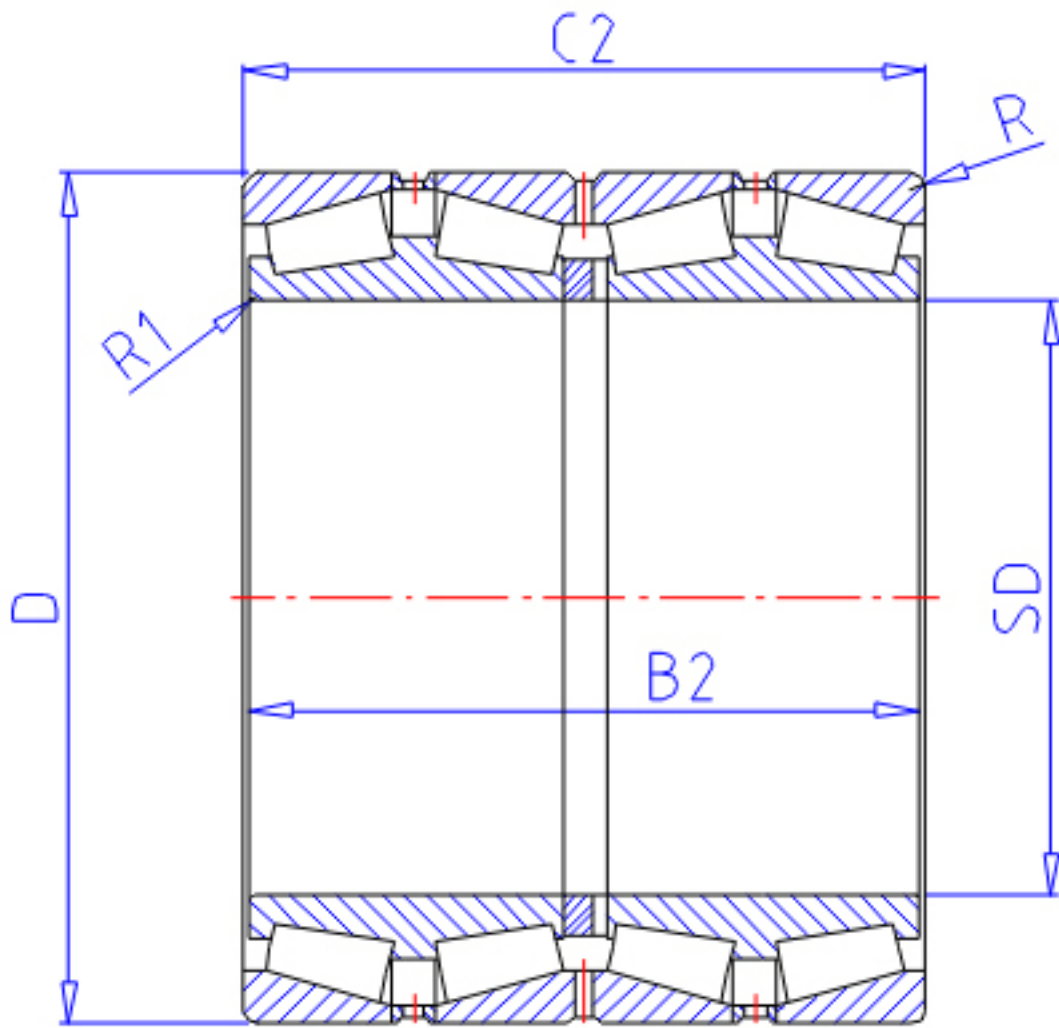

NTN E-CR0-3209参数

主要尺寸	SD	160.00	mm	-
	D	265.00	mm	外径
	B2	173.00	mm	宽度
	C2	173.00	mm	宽度
	R1	2.5	mm	(最小)
	R	2.5	mm	(最小)
型号	ORDER	E-CR0-3209		型号
基本额定载荷	CR	1100000	N	动载荷
	COR	2270000	N	静载荷
	CRF	112000	kgf	动载荷
	CORF	231000	kgf	静载荷
重量	MASS	33600	g	重量
安装尺寸	DA1	184	mm	-
	DA	247		-
	SA	4.5	mm	-

NTN E-CR0-3209图片

参考资料:<http://www.sozhou.com/p/2fbaa381.html>