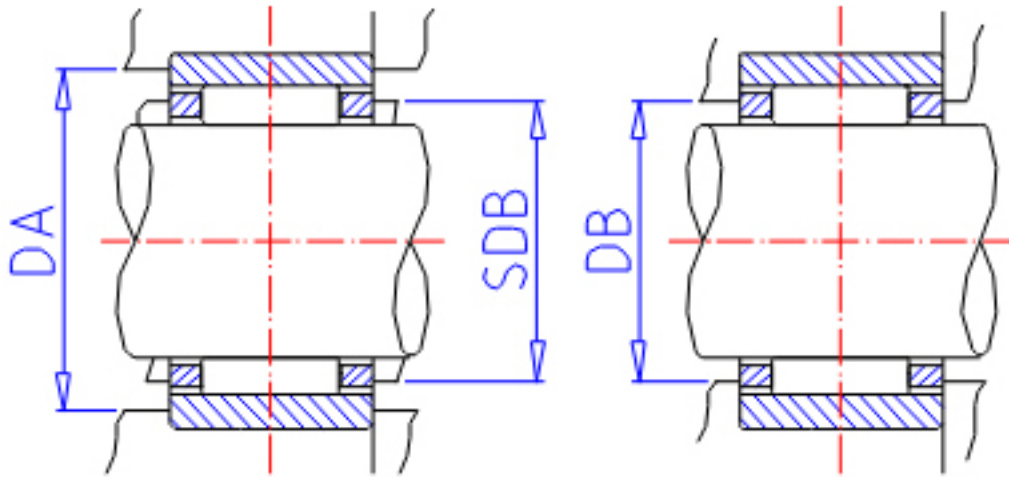

参考资料:<http://www.sozhou.com/p/2f5fe17c.html>