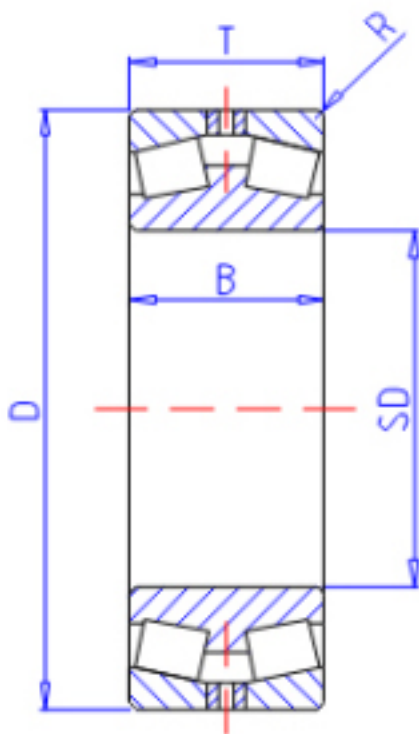

KOYO 45368参数

主要尺寸	SD	340	mm	内径
	D	580	mm	外径
	T	190	mm	-
	B	190.000	mm	宽度
	R	5.0	mm	(最小)
型号	ORDER	45368		型号
基本额定载荷	CR	3290000	N	动载荷
	C0	5470000	N	静载荷

KOYO 45368图片

参考资料:<http://www.sozhou.com/p/2f3c3ca2.html>