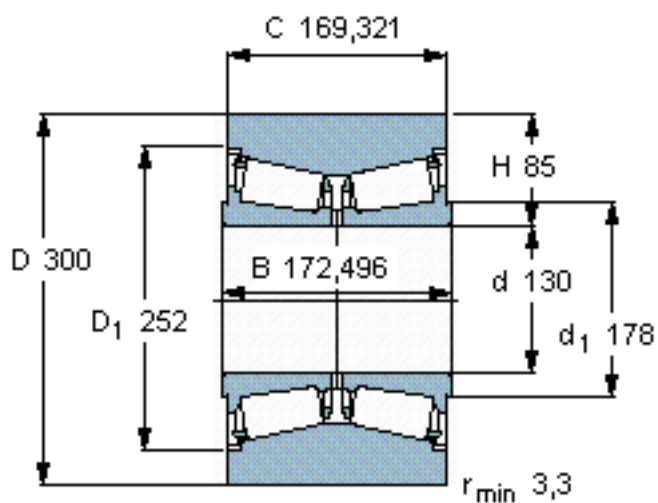

SKF BT2B 332573 C参数

主要尺寸	D	300	mm	-
	d	130	mm	-
	B	172.496	mm	-
	C	169.321	mm	-
	H	85	mm	-
基本额定载荷	C	990000	N	动载荷
	$C_0$	1820000	N	静载荷
最大径向载荷	$F_r$	649000	N	-
	$F_{0r}$	927000	N	-
重量	重量	64500	g	-
型号	型号	BT2B 332573 C	-	-

SKF BT2B 332573 C图片

参考资料:<http://www.sozhou.com/p/2ed6a950.html>