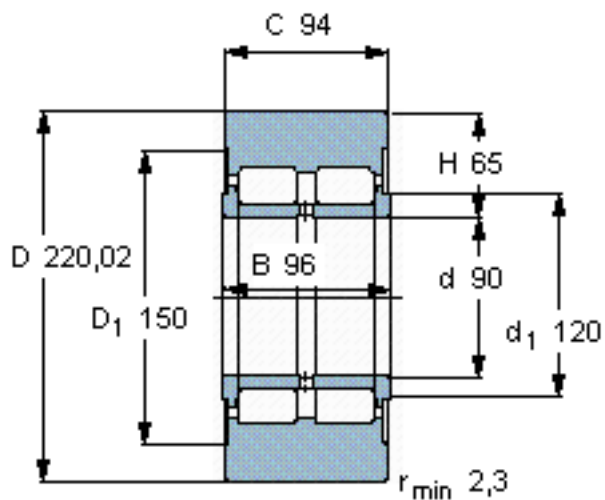

SKF BCZ-0508参数

主要尺寸	D	220.02	mm	-
	d	90	mm	-
	B	96	mm	-
	C	94	mm	-
	H	65	mm	-
基本额定载荷	C	457000	N	动载荷
	$C_0$	550000	N	静载荷
最大径向载荷	$F_r$	335000	N	-
	$F_{0r}$	480000	N	-
重量	重量	20500	g	-
型号	型号	BCZ-0508	-	-

SKF BCZ-0508图片