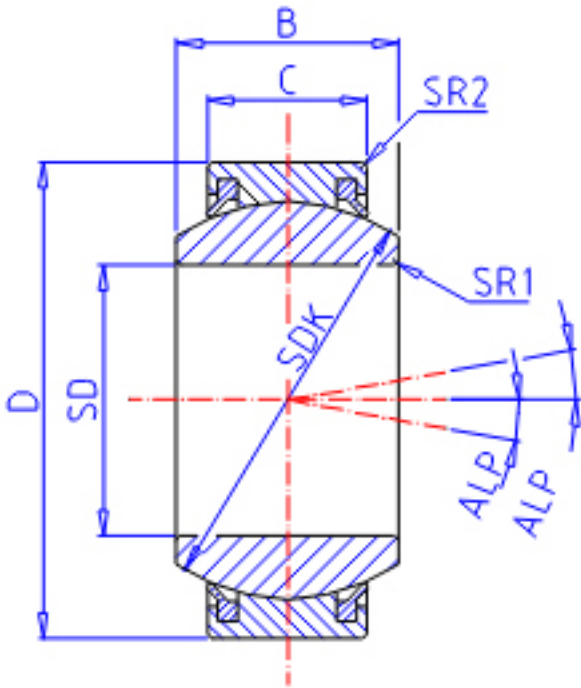

IKO GE 35EC-2RS参数

轴径	STDRT	35	mm	轴径
型号	ORDER	GE 35EC-2RS		型号
重量	MASS	260	g	重量
主要尺寸	SD	35	mm	内径
	D	55	mm	外径
	B	25	mm	宽度
	C	20	mm	宽度
	SDK	47.0	mm	-
	SR1	0.6	mm	(最小)
	SR2	1.0	mm	(最小)
容许倾斜角度	ALP	4		容许倾斜角度
安装尺寸	SDAMIN	39.5	mm	(最小)
	SDAMAX	39.5	mm	(最大)
	DAMAX	49.5	mm	(最大)
	DAMIN	48.0	mm	(最小)
动态负载容量	CD	92200	N	动态负载容量
静态负载容量	CS	230000	N	静态负载容量

IKO GE 35EC-2RS图片

参考资料:<http://www.sozhou.com/p/2ed0314c.html>