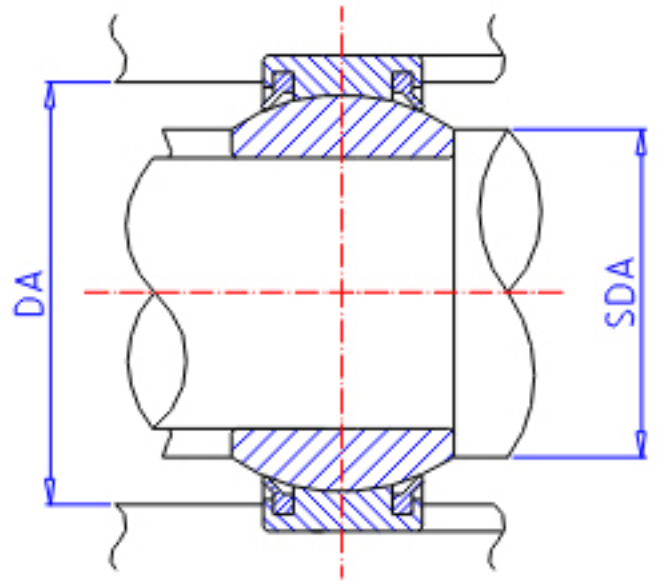

## IKO GE 35EC-2RS参数

轴径	STDRT	35	mm	轴径
型号	ORDER	GE 35EC-2RS		型号
重量	MASS	260	g	重量
主要尺寸	SD	35	mm	内径
	D	55	mm	外径
	B	25	mm	宽度
	C	20	mm	宽度
	SDK	47.0	mm	-
	SR1	0.6	mm	(最小)
	SR2	1.0	mm	(最小)
容许倾斜角度	ALP	4		容许倾斜角度
安装尺寸	SDAMIN	39.5	mm	(最小)
	SDAMAX	39.5	mm	(最大)
	DAMAX	49.5	mm	(最大)
	DAMIN	48.0	mm	(最小)
动态负载容量	CD	92200	N	动态负载容量
静态负载容量	CS	230000	N	静态负载容量

## IKO GE 35EC-2RS图片

参考资料:<http://www.sozhou.com/p/2ed0314c.html>