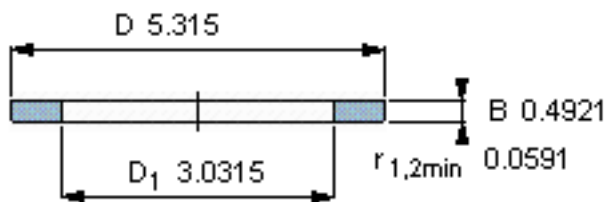

SKF GS 89315参数

尺寸	d	75	mm	-
	D	135	mm	-
	B	12.5	mm	-
	d ₁	-	mm	-
	D ₁	77	mm	-
	r ₁ 、r _{1.2}	1.5	mm	-
重量	重量	970	g	-
型号	型号	GS 89315	-	-

SKF GS 89315图片

轴承座垫圈

轴承座垫圈

参考资料:<http://www.sozhou.com/p/2ebdb217.html>