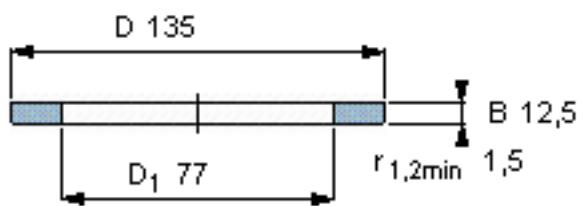

SKF GS 89315参数

尺寸	d	75	mm	-
	D	135	mm	-
	B	12.5	mm	-
	d ₁	-	mm	-
	D ₁	77	mm	-
	r ₁ 、r _{1.2}	1.5	mm	-
重量	重量	970	g	-
型号	型号	GS 89315	-	-

SKF GS 89315图片

轴承座垫圈

轴承座垫圈

参考资料:<http://www.sozhou.com/p/2ebdb217.html>