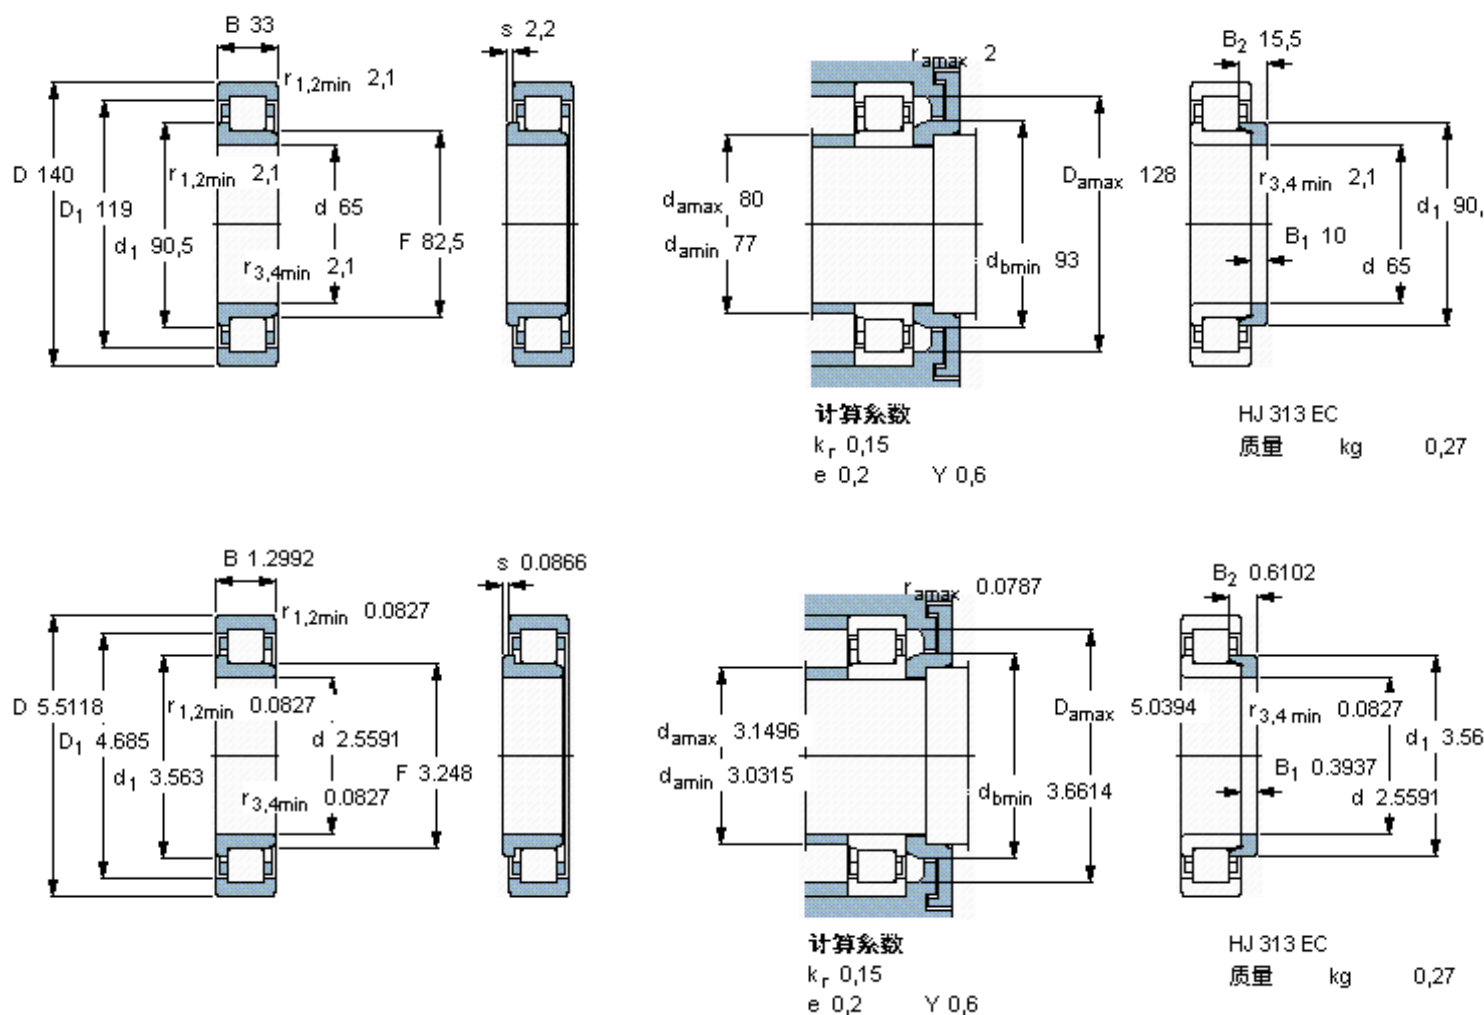

SKF NJ 313 ECP *参数

主要尺寸	d	65	mm	-
	D	140	mm	-
	B	33	mm	-
基本额定载荷	C	212000	N	动载荷
	C_0	196000	N	静载荷
疲劳载荷极限	P_u	25500	N	-
额定转速	参考转速	5300	r/min	-
	极限转速	6000	r/min	-
重量	重量	2300	g	-
型号	* SKF 探索者轴承	NJ 313 ECP *	-	-
角圈	型号	HJ 313 EC	-	-

SKF NJ 313 ECP *图片

参考资料:<http://www.sozhou.com/p/2e72be59.html>