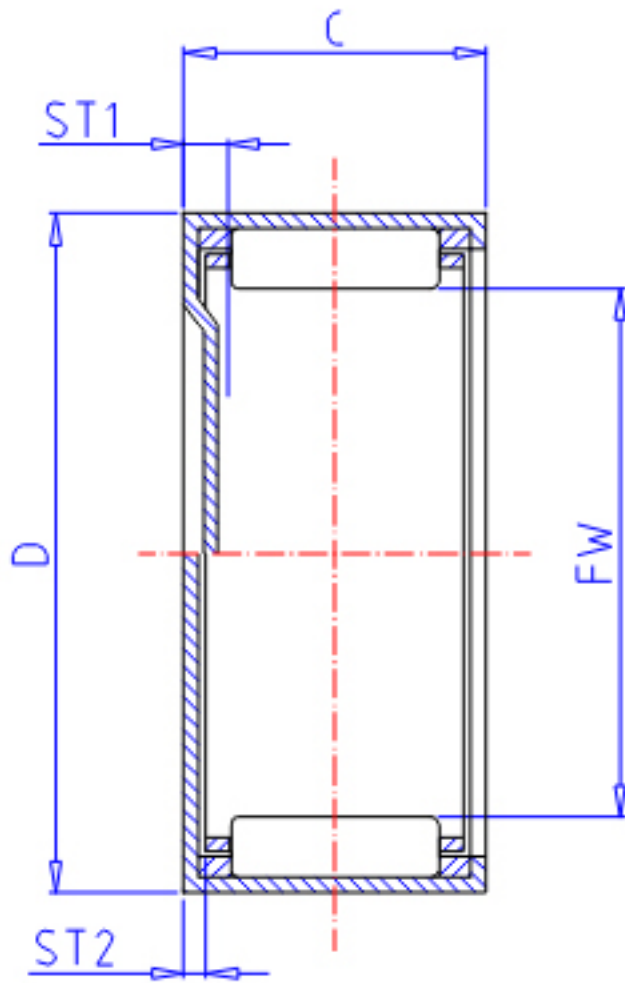

IKO TAM 2820参数

轴径	STDRT	28	mm	轴径
型号	ORDER	TAM 2820		型号
重量	MASS	50.00	g	重量
主要尺寸	FW	28	mm	内径
	D	37	mm	外径
	C	20	mm	宽度
	ST1	3.4	mm	-
	ST2	0.0	mm	-
	基本额定载荷	CR	21200	N
COR		32300	N	静载荷

IKO TAM 2820图片

参考资料:<http://www.sozhou.com/p/2db79e10.html>