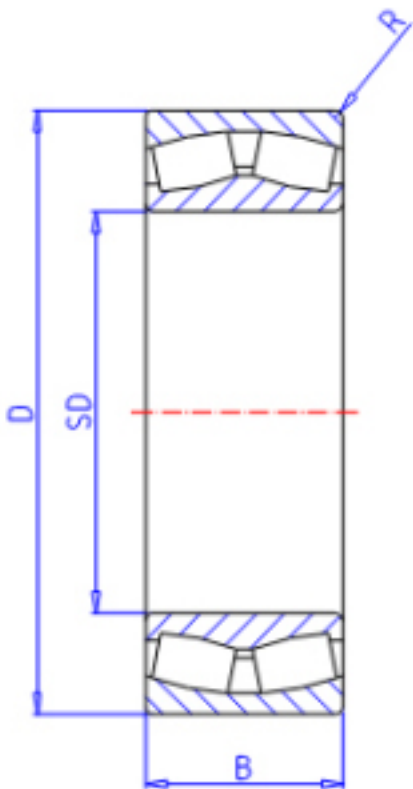

KOYO 22248R参数

主要尺寸	SD	240	mm	内径
	D	440	mm	外径
	B	120.0	mm	宽度
	R	4.0	mm	(最小)
型号	ORDER	22248R		型号
基本额定载荷	C	2390000	N	动载荷
	C0	2940000	N	静载荷
极限转速	NG	730	1/min	脂润滑
	NO	970	1/min	油润滑

KOYO 22248R图片

参考资料:<http://www.sozhou.com/p/2da4e904.html>