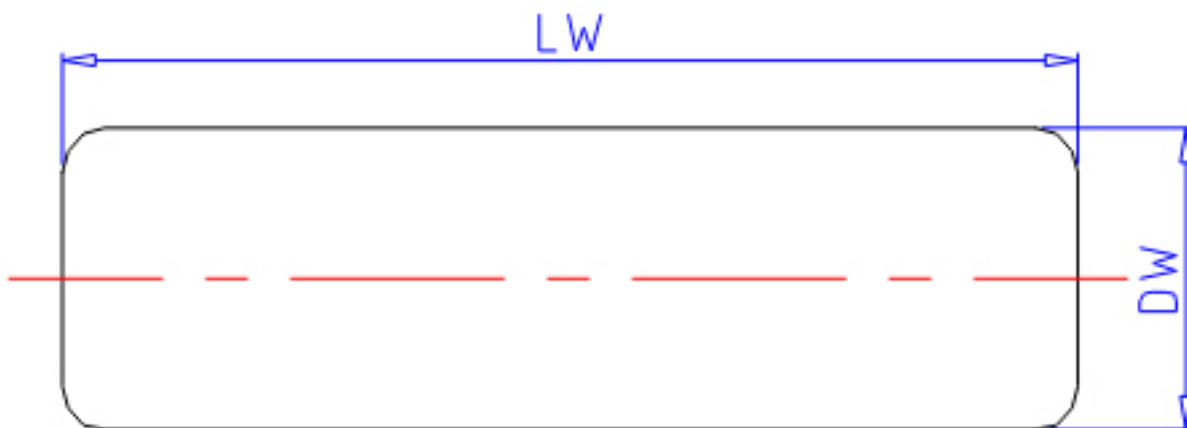

IKO 4.5x21.8参数

型号	ORDER	4.5x21.8		型号
尺寸	DW	4.5	mm	-
	LW	21.8	mm	-
重量	MASS	2.60	g	重量

IKO 4.5x21.8图片

参考资料:<http://www.sozhou.com/p/2d6b6e82.html>