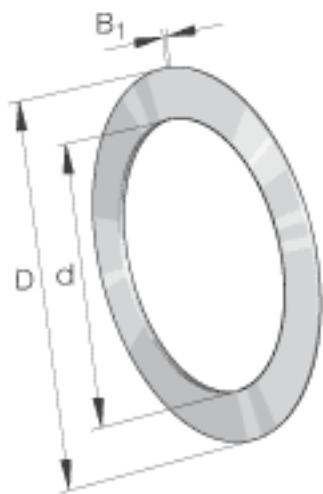

INA TWB1018参数

尺寸	d	15.875	mm	-
	D	28.575	mm	-
	B ₁	1.6	mm	-
重量	m	8	g	质量

INA TWB1018图片

参考资料:<http://www.sozhou.com/p/2d317676.html>