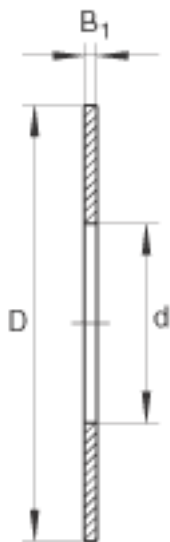

INA TWB1018参数

尺寸	d	15.875	mm	-
	D	28.575	mm	-
	B ₁	1.6	mm	-
重量	m	8	g	质量

INA TWB1018图片

参考资料:<http://www.sozhou.com/p/2d317676.html>