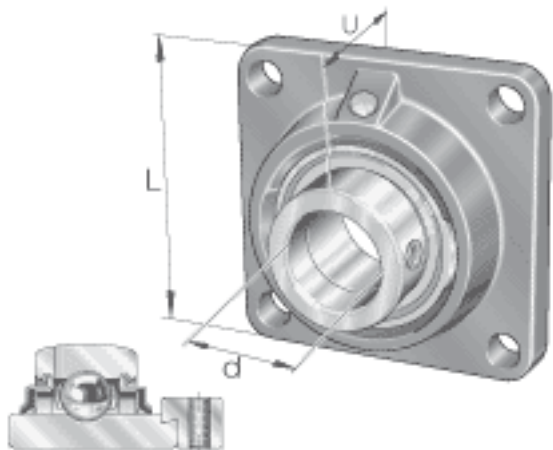

INA RCJ65-214-FA164参数

尺寸	d	65	mm	-	
	L	188	mm	-	
	U	82.6	mm	-	
	A	52	mm	-	
	A₁	18	mm	-	
	A₂	38	mm	-	
	B₁	66	mm	-	
	d_{3 max}	96	mm	-	
	J	150	mm	-	
	N	18	mm	-	
	Q	Rp 1/8		-	
	V	165	mm	-	
	重量	m	6110	g	质量
	基本额定载荷	C_r	62000	N	基本额定动载荷，径向
		C_{0r}	44000	N	基本额定静载荷，径向
	说明		GG. CJ14		轴承座的型号
		GE65-214-KRR-B-FA164		轴承的型号	
				带润滑喷嘴 DIN 71412-AR 1/8 可选择球轴承 6214。	

INA RCJ65-214-FA164图片