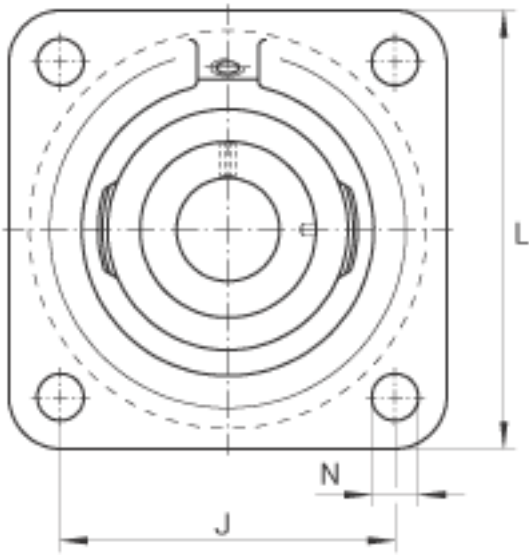

INA RCJ65-214-FA164参数

尺寸	d	65	mm	-	
	L	188	mm	-	
	U	82.6	mm	-	
	A	52	mm	-	
	A <sub>1</sub>	18	mm	-	
	A <sub>2</sub>	38	mm	-	
	B <sub>1</sub>	66	mm	-	
	d <sub>3 max</sub>	96	mm	-	
	J	150	mm	-	
	N	18	mm	-	
	Q	Rp 1/8		-	
	V	165	mm	-	
	重量	m	6110	g	质量
	基本额定载荷	C <sub>r</sub>	62000	N	基本额定动载荷，径向
		C <sub>0r</sub>	44000	N	基本额定静载荷，径向
	说明		GG. CJ14		轴承座的型号
		GE65-214-KRR-B-FA164		轴承的型号	
				带润滑喷嘴 DIN 71412-AR 1/8 可选择球轴承 6214。	

INA RCJ65-214-FA164图片

参考资料:<http://www.sozhou.com/p/2d252b3b.html>