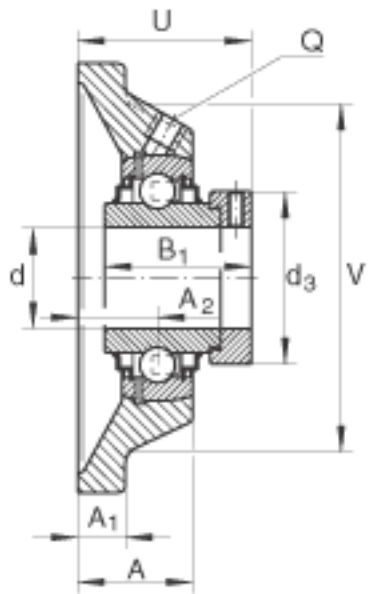

INA RCJ65-214-FA164参数

尺寸	d	65	mm	-	
	L	188	mm	-	
	U	82.6	mm	-	
	A	52	mm	-	
	A <sub>1</sub>	18	mm	-	
	A <sub>2</sub>	38	mm	-	
	B <sub>1</sub>	66	mm	-	
	d <sub>3 max</sub>	96	mm	-	
	J	150	mm	-	
	N	18	mm	-	
	Q	Rp 1/8		-	
	V	165	mm	-	
	重量	m	6110	g	质量
	基本额定载荷	C <sub>r</sub>	62000	N	基本额定动载荷，径向
		C <sub>0r</sub>	44000	N	基本额定静载荷，径向
	说明		GG. CJ14		轴承座的型号
		GE65-214-KRR-B-FA164		轴承的型号	
				带润滑喷嘴 DIN 71412-AR 1/8 可选择球轴承 6214。	

INA RCJ65-214-FA164图片

参考资料:<http://www.sozhou.com/p/2d252b3b.html>