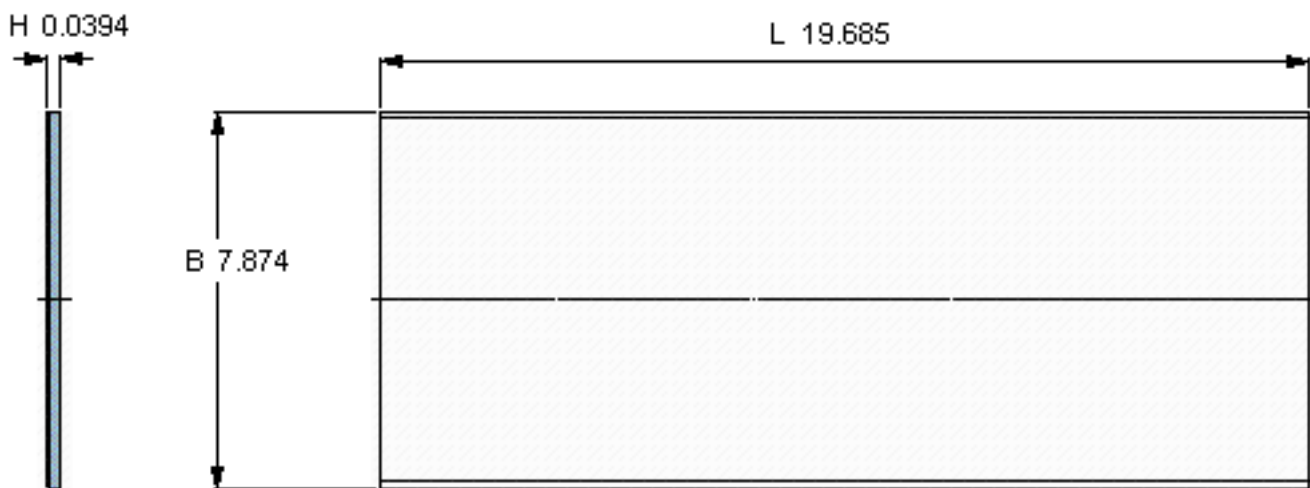

SKF PCMS 2005001.0 E参数

主要尺寸	B	200	mm	-
	L	500	mm	-
	H	1	mm	-
重量	重量	700	g	-
型号	型号	PCMS 2005001.0 E		-

SKF PCMS 2005001.0 E图片

参考资料:<http://www.sozhou.com/p/2d0036d0.html>