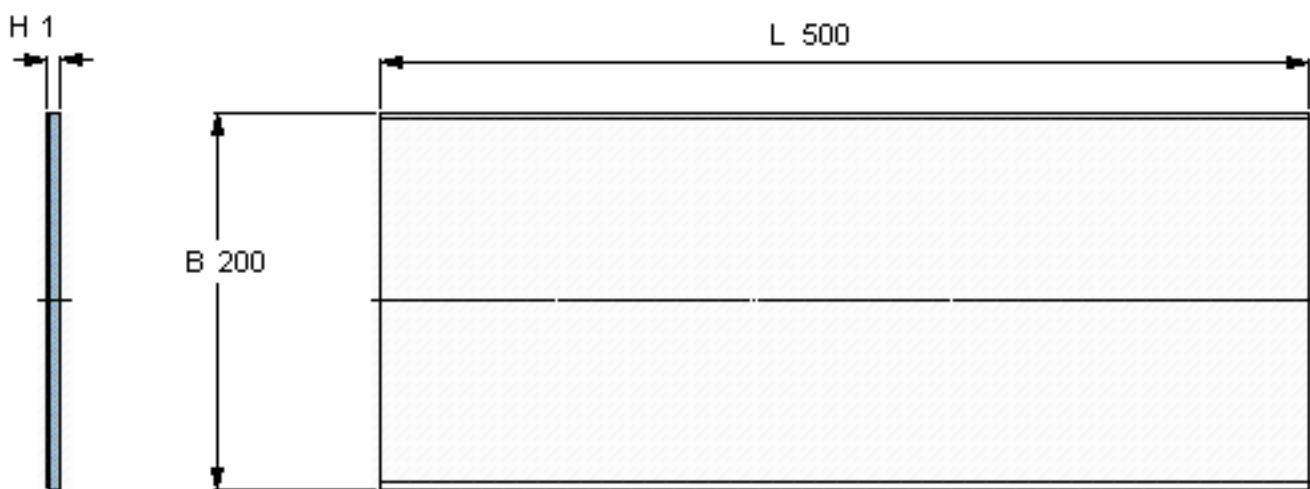

SKF PCMS 2005001.0 E参数

主要尺寸	B	200	mm	-
	L	500	mm	-
	H	1	mm	-
重量	重量	700	g	-
型号	型号	PCMS 2005001.0 E		-

SKF PCMS 2005001.0 E图片

参考资料:<http://www.sozhou.com/p/2d0036d0.html>