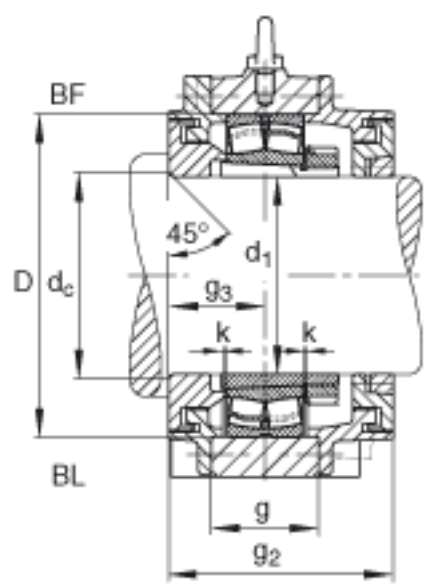

FAG BND2236-H-C-Y-BF-S参数

尺寸	d ₁	160	mm	-
	a	680	mm	-
	h ₁	425	mm	-
	s ₂	248	mm	-
	b	210	mm	-
	c	65	mm	-
	D	320	mm	-
	d _c	176	mm	-
	g	112	mm	-
	s ₃	114	mm	-
	h	210	mm	-
	m	550	mm	-
	n	120	mm	-
	s	M30		-
说明	s ₂	M16		-
尺寸	u	36	mm	-
	v	45	mm	-
说明	s ₂	8		数量
		22236K		型号, 轴承
其他		H3136		质量, 紧定套
重量	m ₁	130000	g	质量, 轴承座
说明		BND2236		型号, 轴承座
尺寸	t	370	mm	-

FAG BND2236-H-C-Y-BF-S图片

参考资料:<http://www.sozhou.com/p/2cdc5e68.html>