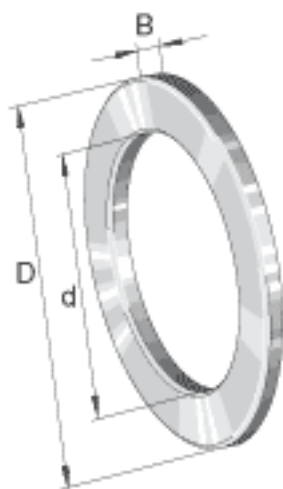

INA LS130170参数

尺寸	d	130	mm	-
	D	170	mm	-
	B	9	mm	-
	a_{min}	1	mm	-
重量	m	643	g	质量

INA LS130170图片

参考资料:<http://www.sozhou.com/p/2c7df84a.html>