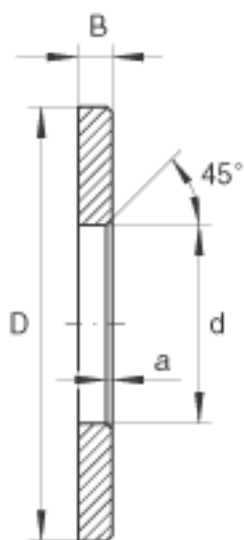

INA LS130170参数

尺寸	d	130	mm	-
	D	170	mm	-
	B	9	mm	-
	a_{min}	1	mm	-
重量	m	643	g	质量

INA LS130170图片

参考资料:<http://www.sozhou.com/p/2c7df84a.html>