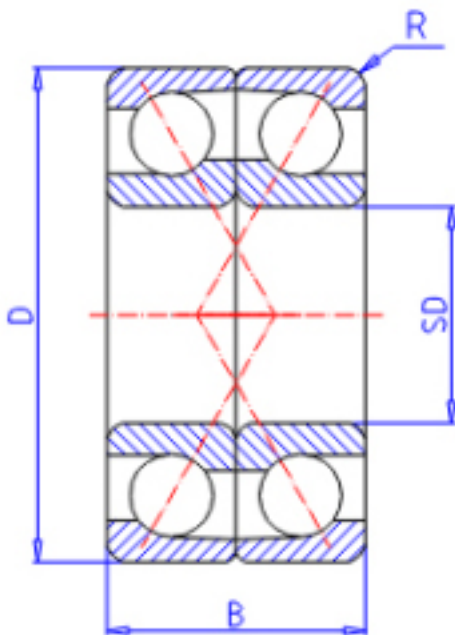

KOYO 7205CDF参数

主要尺寸	SD	25	mm	内径
	D	52	mm	外径
	B	30	mm	宽度
	R	1.0	mm	(最小)
型号	ORDER	7205CDF		型号
基本额定载荷	C	28400	N	动载荷
	C0	22200	N	静载荷
极限转速	NG	13000	1/min	脂润滑
	NO	18000	1/min	油润滑

KOYO 7205CDF图片

参考资料:<http://www.sozhou.com/p/2bbb582b.html>