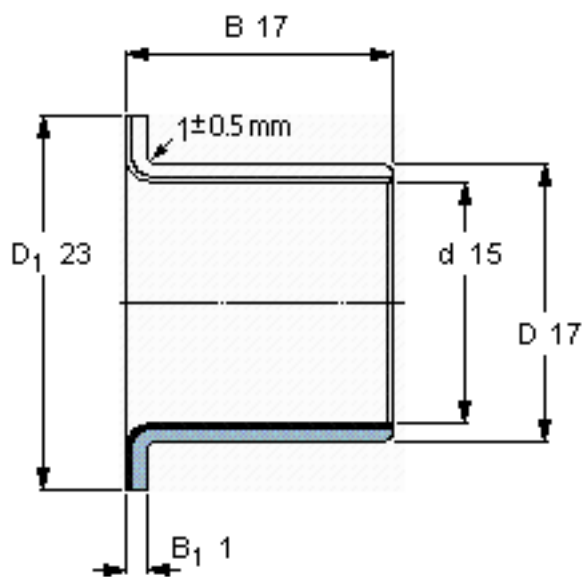

SKF PCMF 151717 E参数

主要尺寸	d	15	mm	-
	D	17	mm	-
	D ₁	23	mm	-
	B	17	mm	-
	B ₁	1	mm	-
基本额定载荷	C	18000	N	动载荷
	C ₀	56000	N	静载荷
	C _a	10400	N	动载荷(轴向)
	C ₀	32500	N	静载荷(轴向)
重量	重量	8	g	-
型号	型号	PCMF 151717 E	-	-

SKF PCMF 151717 E图片