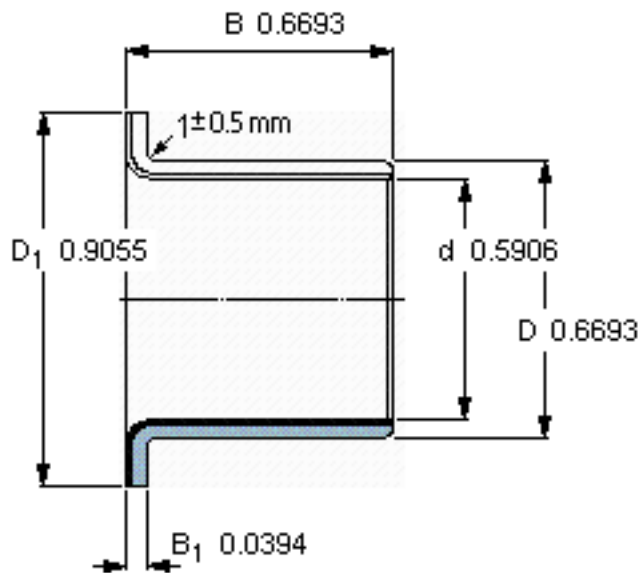

特定负荷系数
材料常数

K 80
 K_M 480