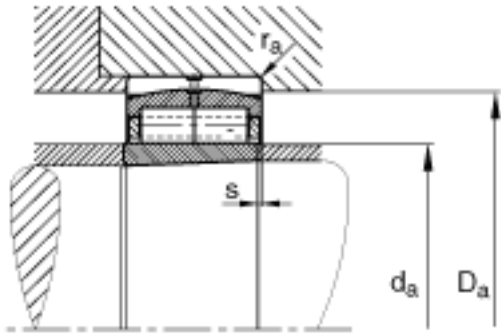

参考资料:<http://www.sozhou.com/p/2b82adba.html>