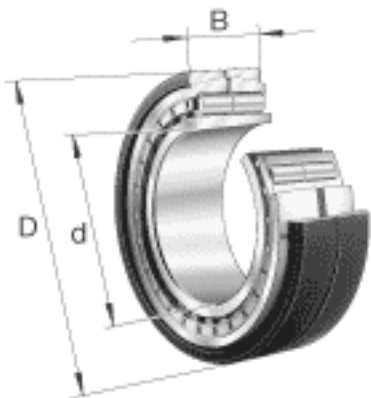

FAG Z-565672. ZL-K-C5参数

尺寸	B	133	mm	-
	D_1	444.5	mm	-
	d_s	6.3	mm	-
	F	381	mm	-
	n_s	15	mm	-
	$r_{a\ max}$	4	mm	-
	r_{min}	5	mm	-
	s	14	mm	距离中心位置的轴向偏移
重量	m	109000	g	质量
基本额定载荷	C_r	1930000	N	基本额定动载荷，径向
	C_{0r}	4050000	N	基本额定静载荷，径向
极限转速	n_G	1990	r/min	极限转速
疲劳极限载荷	C_{ur}	435000	N	疲劳极限载荷，径向
尺寸	d	340	mm	-
	D	520	mm	-

FAG Z-565672. ZL-K-C5图片

参考资料:<http://www.sozhou.com/p/2b82adba.html>