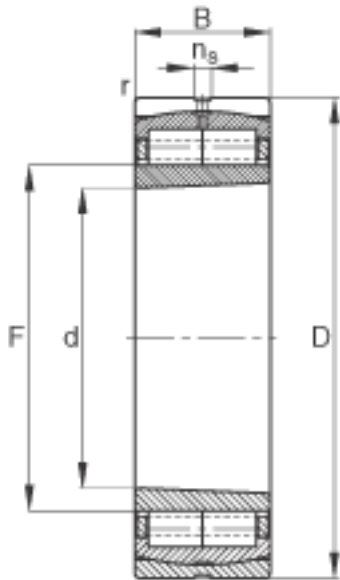

FAG Z-565672. ZL-K-C5参数

尺寸	B	133	mm	-
	D_1	444.5	mm	-
	d_s	6.3	mm	-
	F	381	mm	-
	n_s	15	mm	-
	$r_{a\ max}$	4	mm	-
	r_{min}	5	mm	-
	s	14	mm	距离中心位置的轴向偏移
重量	m	109000	g	质量
基本额定载荷	C_r	1930000	N	基本额定动载荷，径向
	C_{0r}	4050000	N	基本额定静载荷，径向
极限转速	n_G	1990	r/min	极限转速
疲劳极限载荷	C_{ur}	435000	N	疲劳极限载荷，径向
尺寸	d	340	mm	-
	D	520	mm	-

FAG Z-565672. ZL-K-C5图片

参考资料:<http://www.sozhou.com/p/2b82adba.html>