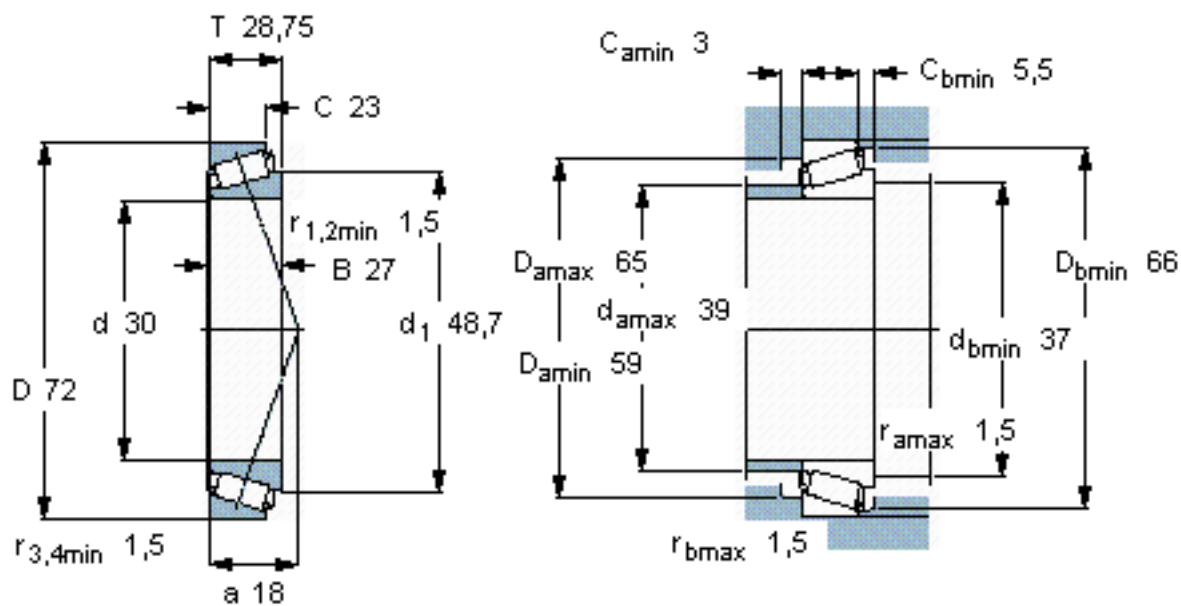

SKF 32306 J2/Q参数

主要尺寸	d	30	mm	-
	D	72	mm	-
	T	28.75	mm	-
基本额定载荷	C	76500	N	动载荷
	C_0	85000	N	静载荷
疲劳载荷极限	P_u	9650	N	-
额定转速	参考转速	7000	r/min	-
	极限转速	10000	r/min	-
重量	重量	550	g	-
型号	* SKF 探索者轴承	32306 J2/Q	-	-

SKF 32306 J2/Q图片

参考资料:<http://www.sozhou.com/p/2b64ad82.html>