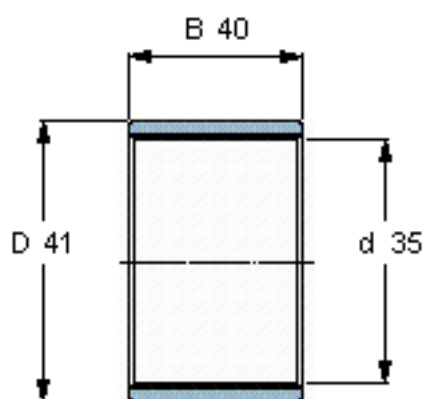

SKF PWM 354140参数

主要尺寸	d	35	mm	-
	D	41	mm	-
	B	40	mm	-
重量	重量	27	g	-
型号	型号	PWM 354140	-	-

SKF PWM 354140图片

参考资料:<http://www.sozhou.com/p/2b55f9a8.html>