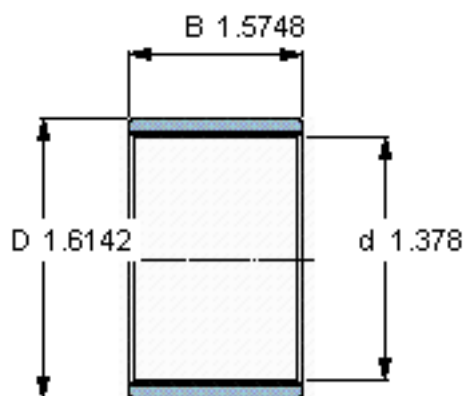

SKF PWM 354140参数

主要尺寸	d	35	mm	-
	D	41	mm	-
	B	40	mm	-
重量	重量	27	g	-
型号	型号	PWM 354140	-	-

SKF PWM 354140图片

参考资料:<http://www.sozhou.com/p/2b55f9a8.html>