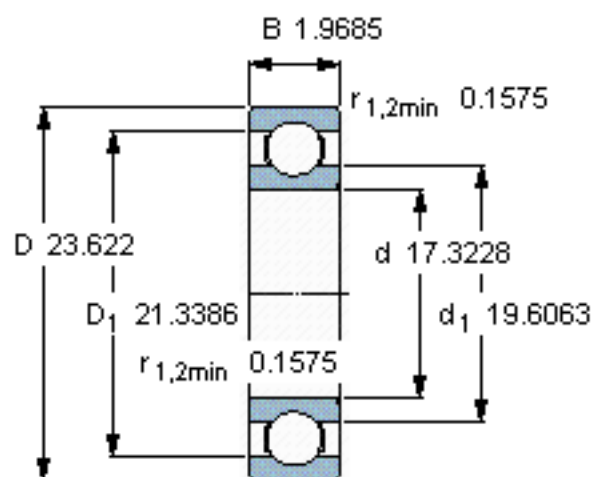

计算系数

k_r 0,02

f_0 17