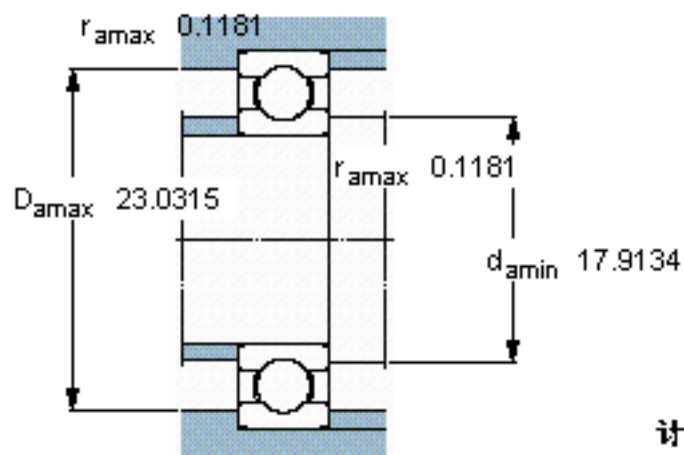

计算系数

k_r 0,02

f_0 17