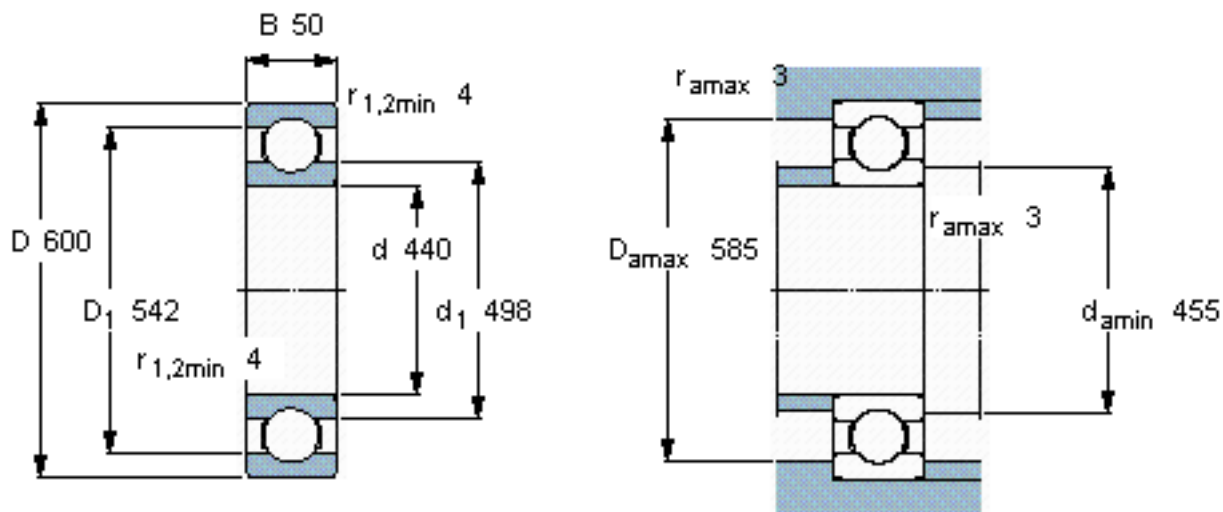

SKF 60988 MB参数

主要尺寸	d	440	mm	-
	D	600	mm	-
	B	50	mm	-
基本额定载荷	C	312000	N	动载荷
	C_0	550000	N	静载荷
疲劳载荷极限	P_u	10200	N	-
额定转速	参考转速	2000	r/min	-
	极限转速	1600	r/min	-
重量	重量	40000	g	-
型号	* SKF 探索者轴承	60988 MB	-	-

SKF 60988 MB图片