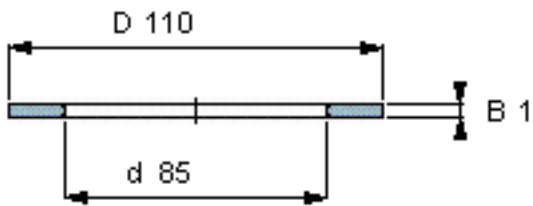

SKF AS 85110参数

尺寸	d	85	mm	-
	D	110	mm	-
	B	1	mm	-
	d ₁	-	mm	-
	D ₁	-	mm	-
	r ₁ 、r _{1.2}	-	mm	-
重量	重量	29	g	-
型号	型号	AS 85110	-	-

SKF AS 85110图片

推力圈

推力圈

参考资料:<http://www.sozhou.com/p/2ac29137.html>