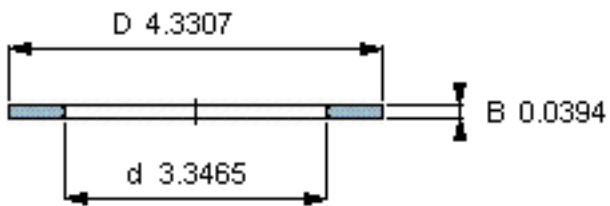

SKF AS 85110参数

尺寸	d	85	mm	-
	D	110	mm	-
	B	1	mm	-
	d ₁	-	mm	-
	D ₁	-	mm	-
	r ₁ 、r _{1.2}	-	mm	-
重量	重量	29	g	-
型号	型号	AS 85110	-	-

SKF AS 85110图片

推力圈

推力圈

参考资料:<http://www.sozhou.com/p/2ac29137.html>