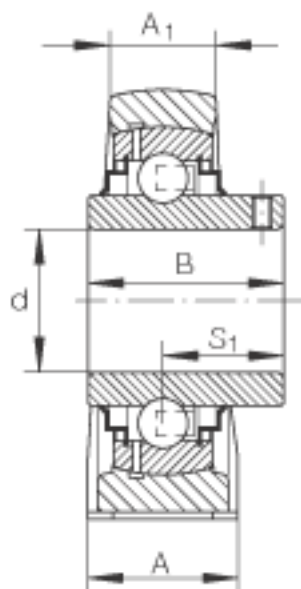

### INA RSHEY60-N参数

尺寸	d	60	mm	-	
	L	150	mm	-	
	H <sub>2</sub>	140	mm	-	
	A	60	mm	-	
	A <sub>1</sub>	42	mm	-	
	B	65.1	mm	-	
	H	69.9	mm	-	
	J	118	mm	-	
	K	M16		-	
	Q	Rp 1/8		-	
	S <sub>1</sub>	39.7	mm	-	
	重量	m	3900	g	质量
	基本额定载荷	C <sub>r</sub>	52000	N	基本额定动载荷，径向
C <sub>0r</sub>		36000	N	基本额定静载荷，径向	
说明		GG. SHE12-N		轴承座的型号	
		GYE60-KRR-B		轴承的型号	
		KASK12		轴承端盖，封闭设计。 单独定货。 轴承端盖的槽	

### INA RSHEY60-N图片

参考资料:<http://www.sozhou.com/p/2abb15e7.html>