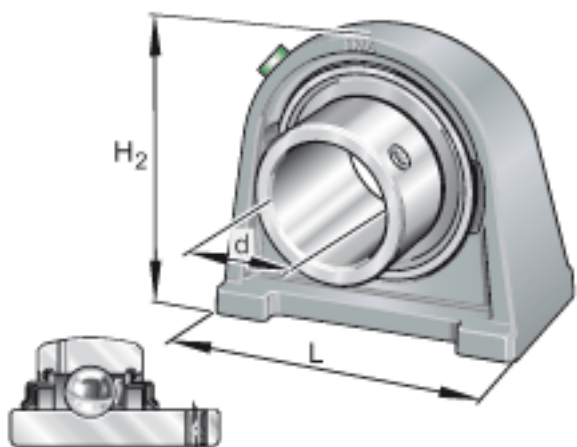

INA RSHEY60-N参数

尺寸	d	60	mm	-	
	L	150	mm	-	
	H₂	140	mm	-	
	A	60	mm	-	
	A₁	42	mm	-	
	B	65.1	mm	-	
	H	69.9	mm	-	
	J	118	mm	-	
	K	M16		-	
	Q	Rp 1/8		-	
	S₁	39.7	mm	-	
	重量	m	3900	g	质量
	基本额定载荷	C_r	52000	N	基本额定动载荷，径向
C_{0r}		36000	N	基本额定静载荷，径向	
说明		GG. SHE12-N		轴承座的型号	
		GYE60-KRR-B		轴承的型号	
		KASK12		轴承端盖，封闭设计。 单独定货。 轴承端盖的槽	

INA RSHEY60-N图片