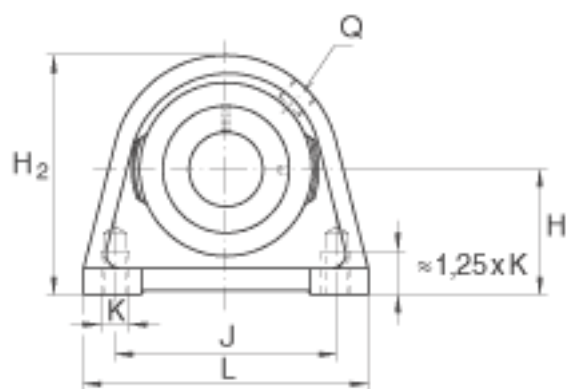

参考资料:<http://www.sozhou.com/p/2abb15e7.html>