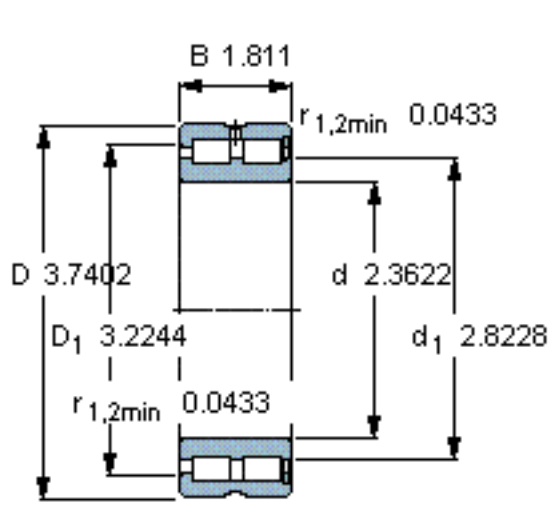

计算系数

k_r 0,5