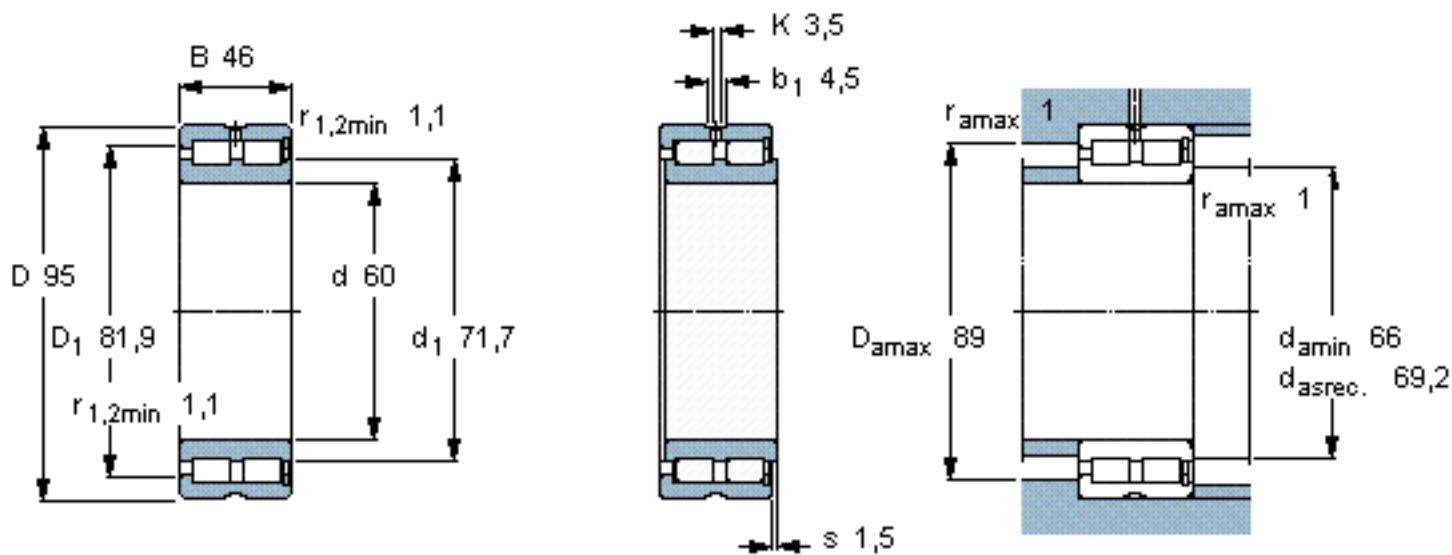

SKF NNCF 5012 CV参数

主要尺寸	d	60	mm	-
	D	95	mm	-
	B	46	mm	-
基本额定载荷	C	198000	N	动载荷
	C_0	300000	N	静载荷
疲劳载荷极限	P_u	36500	N	-
额定转速	参考转速	3400	r/min	-
	极限转速	4000	r/min	-
重量	重量	1240	g	-
型号	型号	NNCF 5012 CV	-	-

SKF NNCF 5012 CV图片