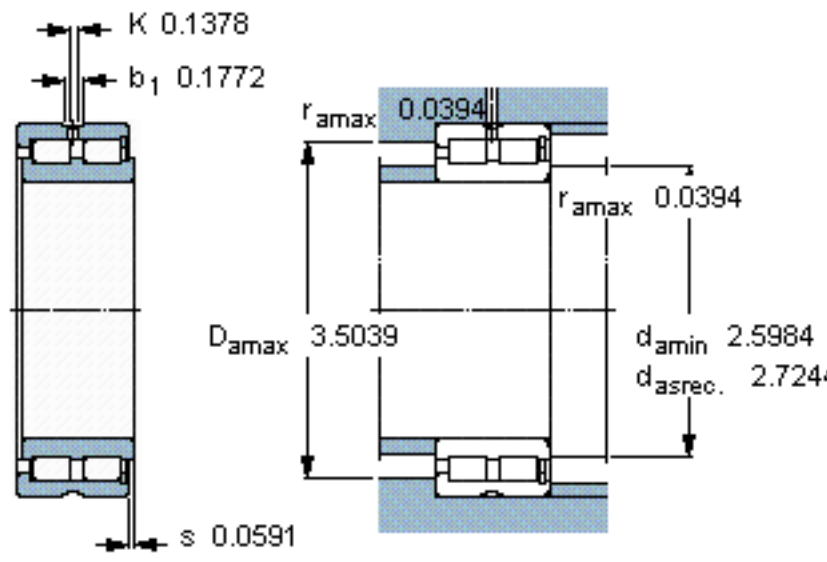

计算系数

k_r 0,5