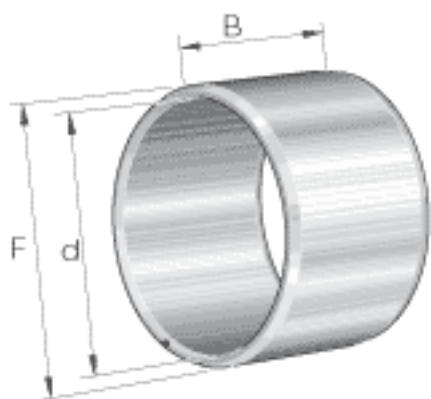

INA PI182220参数

重量	m	77.1	g	质量
尺寸	d	28.575	mm	-
	F	34.925	mm	-
	B	31.75	mm	-
重量	m	0.17	lbs	质量

INA PI182220图片

参考资料:<http://www.sozhou.com/p/2a8fc121.html>