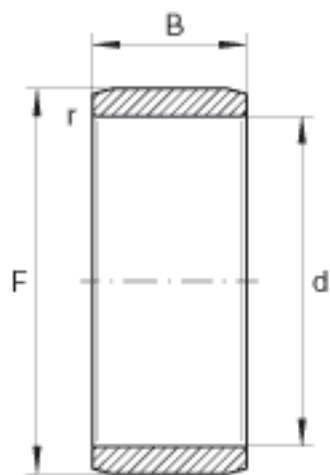

INA PI182220参数

重量	m	77.1	g	质量
尺寸	d	28.575	mm	-
	F	34.925	mm	-
	B	31.75	mm	-
重量	m	0.17	lbs	质量

INA PI182220图片

参考资料:<http://www.sozhou.com/p/2a8fc121.html>