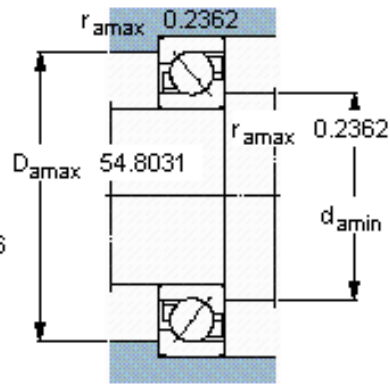

SKF 70/1000 AMB参数

主要尺寸	d	1000	mm	-
	D	1420	mm	-
	B	185	mm	-
基本额定载荷	C	1630000	N	动载荷
	C_0	5400000	N	静载荷
疲劳载荷极限	P_u	67000	N	-
额定转速	参考转速	360	r/min	-
	极限转速	380	r/min	-
重量	重量	890000	g	-
型号	* SKF 探索者轴承	70/1000 AMB	-	-

SKF 70/1000 AMB图片

参考资料:<http://www.sozhou.com/p/2a884e8f.html>

计算系数

k_r 0,085

k_a 0,5

e 0,8

X 0,39

Y 0,76