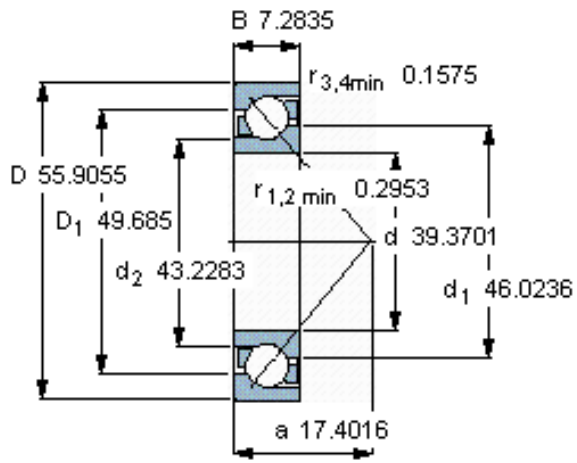

SKF 70/1000 AMB参数

主要尺寸	d	1000	mm	-
	D	1420	mm	-
	B	185	mm	-
基本额定载荷	C	1630000	N	动载荷
	C_0	5400000	N	静载荷
疲劳载荷极限	P_u	67000	N	-
额定转速	参考转速	360	r/min	-
	极限转速	380	r/min	-
重量	重量	890000	g	-
型号	* SKF 探索者轴承	70/1000 AMB	-	-

SKF 70/1000 AMB图片

参考资料:<http://www.sozhou.com/p/2a884e8f.html>

计算系数

k_r 0,085

k_a 0,5

e 0,8

X 0,39

Y 0,76