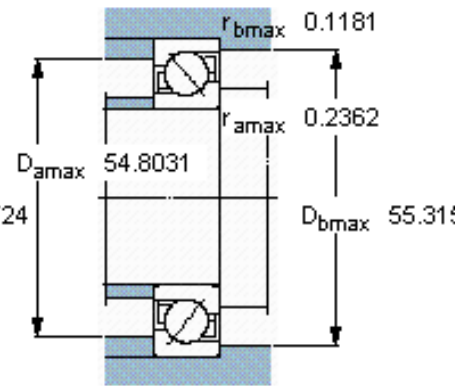

SKF 70/1000 AMB参数

主要尺寸	d	1000	mm	-
	D	1420	mm	-
	B	185	mm	-
基本额定载荷	C	1630000	N	动载荷
	C_0	5400000	N	静载荷
疲劳载荷极限	P_u	67000	N	-
额定转速	参考转速	360	r/min	-
	极限转速	380	r/min	-
重量	重量	890000	g	-
型号	* SKF 探索者轴承	70/1000 AMB	-	-

SKF 70/1000 AMB图片

参考资料:<http://www.sozhou.com/p/2a884e8f.html>

计算系数

k_r 0,085

k_a 0,5

e 0,8

X 0,39

Y 0,76