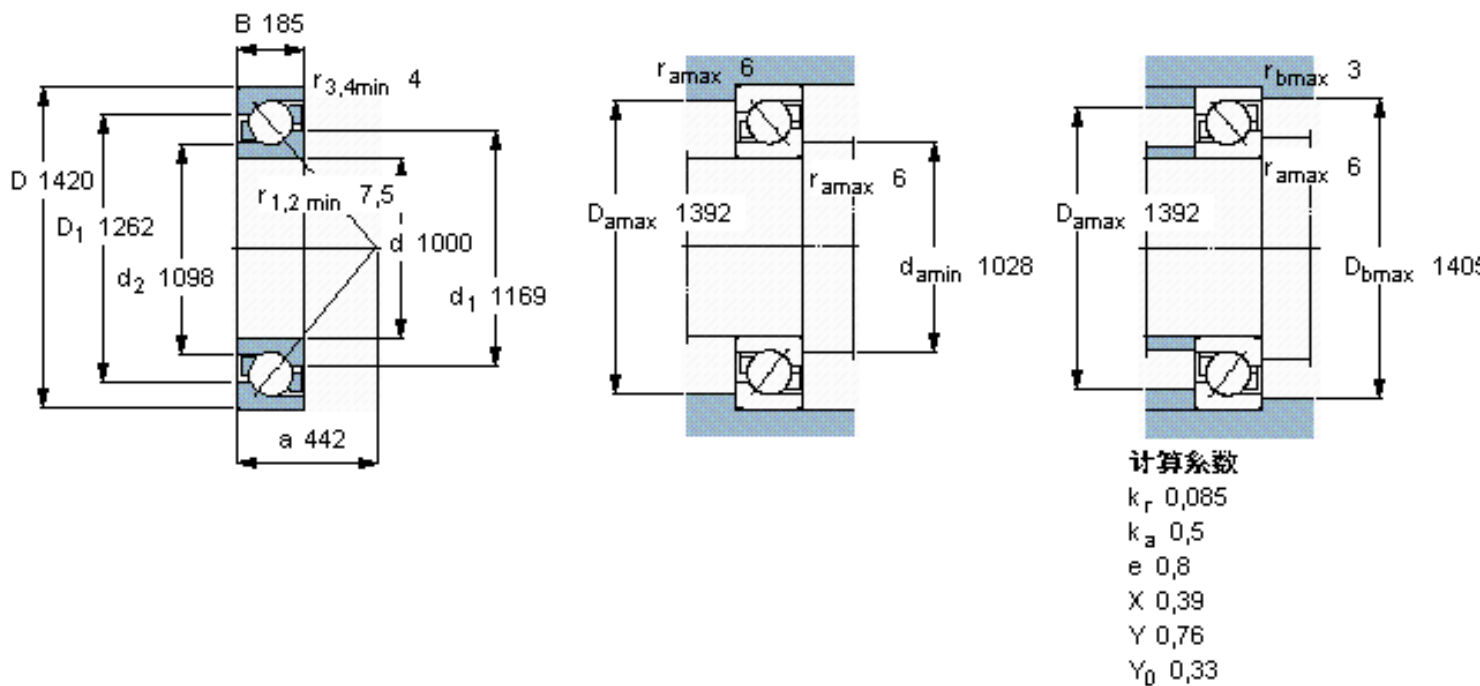

SKF 70/1000 AMB参数

主要尺寸	d	1000	mm	-
	D	1420	mm	-
	B	185	mm	-
基本额定载荷	C	1630000	N	动载荷
	C_0	5400000	N	静载荷
疲劳载荷极限	P_u	67000	N	-
额定转速	参考转速	360	r/min	-
	极限转速	380	r/min	-
重量	重量	890000	g	-
型号	* SKF 探索者轴承	70/1000 AMB	-	-

SKF 70/1000 AMB图片

参考资料:<http://www.sozhou.com/p/2a884e8f.html>

计算系数

k_r 0,085

k_a 0,5

e 0,8

X 0,39

Y 0,76