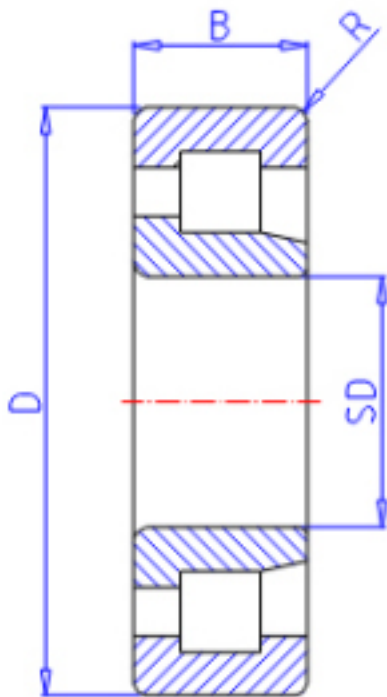

KOYO NJ2220参数

主要尺寸	SD	100	mm	内径
	D	180	mm	外径
	B	46	mm	宽度
	R	2.1	mm	(最小)
型号	ORDER	NJ2220		型号
基本额定载荷	C	259000	N	动载荷
	C0	338000	N	静载荷
极限转速	NG	3100	1/min	脂润滑
	NO	4200	1/min	油润滑

KOYO NJ2220图片

参考资料:<http://www.sozhou.com/p/2a7d46ae.html>