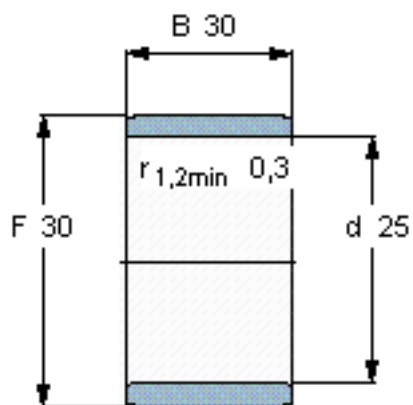

SKF IR 25x30x30参数

主要尺寸	d	25	mm	-
	F	30	mm	-
	B	30	mm	-
	最小	0.3	mm	-
重量	重量	50	g	-
型号	型号	IR 25x30x30	-	-

SKF IR 25x30x30图片

参考资料:<http://www.sozhou.com/p/29c7a64c.html>