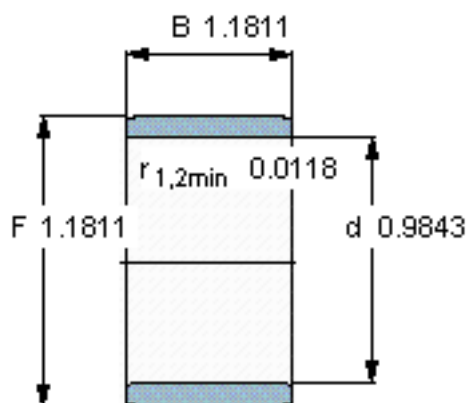

SKF IR 25x30x30参数

主要尺寸	d	25	mm	-
	F	30	mm	-
	B	30	mm	-
	最小	0.3	mm	-
重量	重量	50	g	-
型号	型号	IR 25x30x30	-	-

SKF IR 25x30x30图片

参考资料:<http://www.sozhou.com/p/29c7a64c.html>