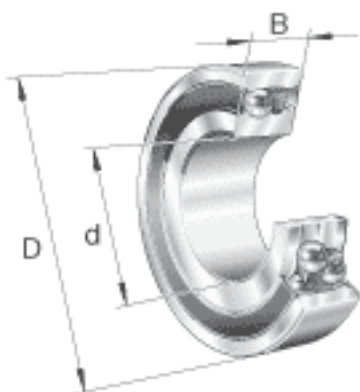

FAG 2310-2RS-TVH参数

尺寸	D	110	mm	-
	B	40	mm	-
	D ₂	96	mm	-
	D _{a max}	99	mm	-
	d ₂	65.9	mm	-
	d _{a min}	61	mm	-
	r _{a max}	2	mm	-
	r _{min}	2	mm	-
重量	m	1820	g	质量
基本额定载荷	C _r	42000	N	基本额定动载荷，径向
计算系数	e	0.24		-
	Y ₁	2.6		-
	Y ₂	4.03		-
基本额定载荷	C _{0r}	14100	N	基本额定静载荷，径向
计算系数	Y ₀	2.73		-
极限转速	n _G	4300	r/min	极限转速
参考转速	n _B	0	r/min	参考速度
疲劳极限载荷	C _{ur}	880	N	疲劳极限载荷，径向
尺寸	d	50	mm	-

FAG 2310-2RS-TVH图片

参考资料:<http://www.sozhou.com/p/29a22a33.html>