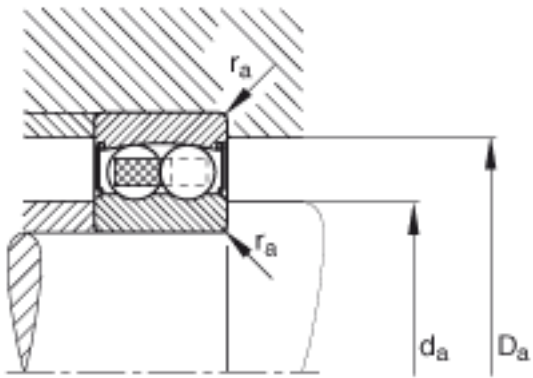

参考资料:<http://www.sozhou.com/p/29a22a33.html>