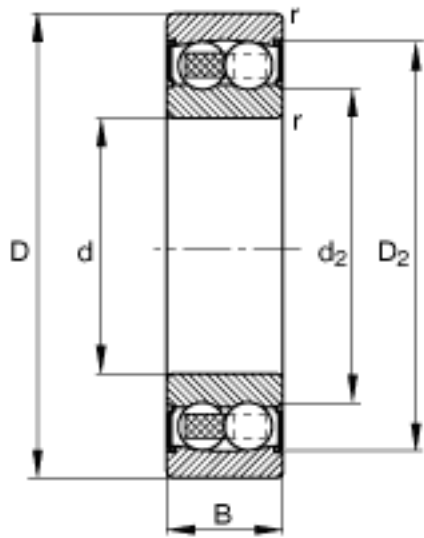

FAG 2310-2RS-TVH参数

尺寸	D	110	mm	-
	B	40	mm	-
	D ₂	96	mm	-
	D _{a max}	99	mm	-
	d ₂	65.9	mm	-
	d _{a min}	61	mm	-
	r _{a max}	2	mm	-
	r _{min}	2	mm	-
重量	m	1820	g	质量
基本额定载荷	C _r	42000	N	基本额定动载荷，径向
计算系数	e	0.24		-
	Y ₁	2.6		-
	Y ₂	4.03		-
基本额定载荷	C _{0r}	14100	N	基本额定静载荷，径向
计算系数	Y ₀	2.73		-
极限转速	n _G	4300	r/min	极限转速
参考转速	n _B	0	r/min	参考速度
疲劳极限载荷	C _{ur}	880	N	疲劳极限载荷，径向
尺寸	d	50	mm	-

FAG 2310-2RS-TVH图片

参考资料:<http://www.sozhou.com/p/29a22a33.html>