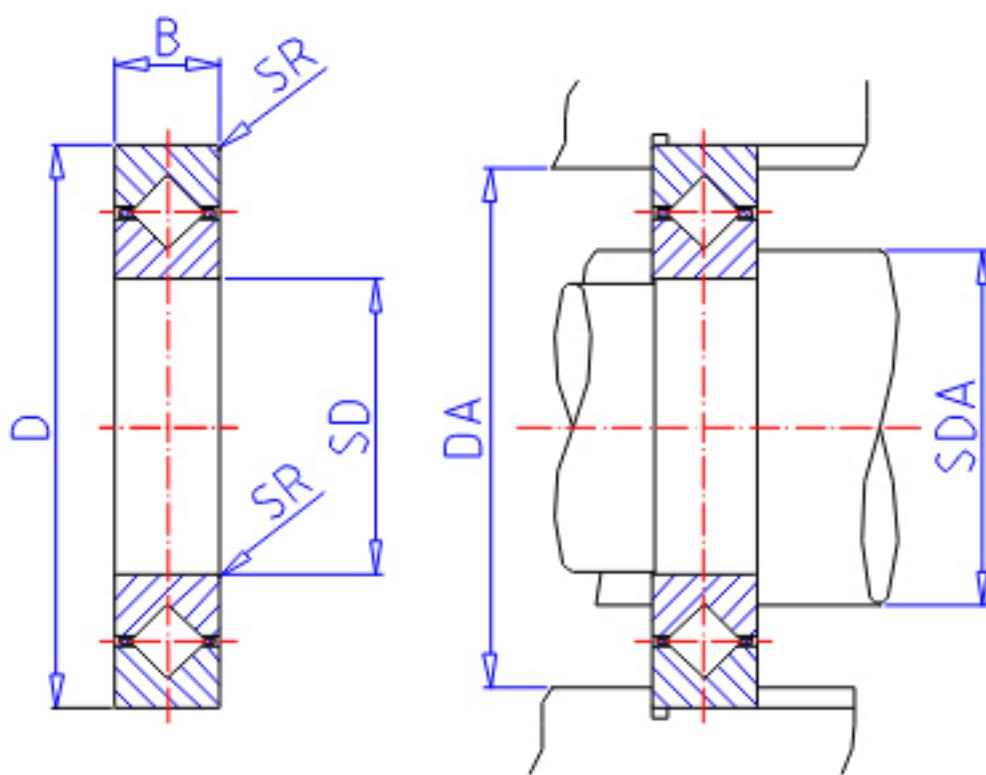

## IKO CRBS 508参数

轴径	STDRT	50	mm	轴径
型号	ORDER	CRBS 508		型号
重量	MASS	84	g	重量
主要尺寸	SD	50	mm	内径
	D	66	mm	外径
	B	8	mm	宽度
	SR	0.4	mm	(最小)
安装尺寸	SDA	54	mm	-
	DA	61	mm	-
基本额定载荷	CR	4900	N	动载荷
	COR	6170	N	静载荷

## IKO CRBS 508图片

参考资料:<http://www.sozhou.com/p/2965c212.html>