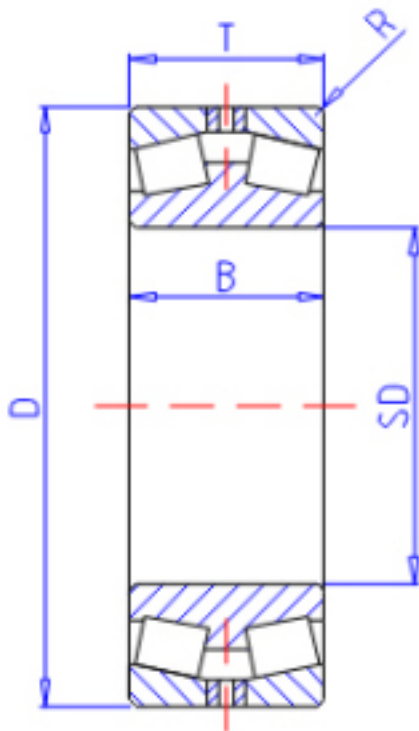

KOYO 45326参数

主要尺寸	SD	130	mm	内径
	D	210	mm	外径
	T	64	mm	-
	B	64.000	mm	宽度
	R	2.0	mm	(最小)
型号	ORDER	45326		型号
基本额定载荷	CR	412000	N	动载荷
	C0	657000	N	静载荷

KOYO 45326图片

参考资料:<http://www.sozhou.com/p/2951562d.html>