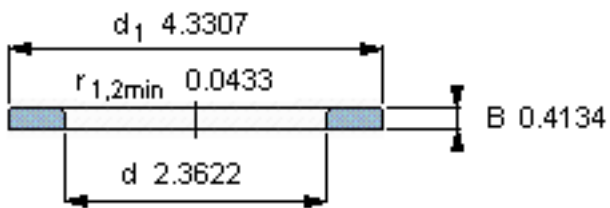

SKF WS 89312参数

尺寸	d	60	mm	-
	D	-	mm	-
	B	10.5	mm	-
	d ₁	110	mm	-
	D ₁	-	mm	-
	r ₁ 、r _{1.2}	1.1	mm	-
重量	重量	550	g	-
型号	型号	WS 89312	-	-

SKF WS 89312图片

轴垫圈

轴垫圈

参考资料:<http://www.sozhou.com/p/2929d7da.html>