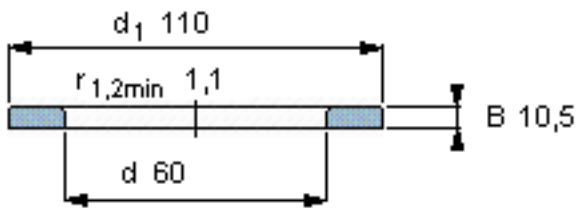

SKF WS 89312参数

尺寸	d	60	mm	-
	D	-	mm	-
	B	10.5	mm	-
	d ₁	110	mm	-
	D ₁	-	mm	-
	r ₁ 、r _{1.2}	1.1	mm	-
重量	重量	550	g	-
型号	型号	WS 89312	-	-

SKF WS 89312图片

轴垫圈

轴垫圈

参考资料:<http://www.sozhou.com/p/2929d7da.html>