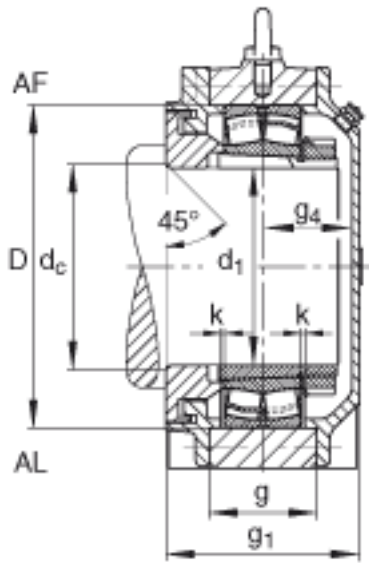

FAG BND2224-H-C-Y-AF-S参数

尺寸	t	245	mm	-
	u	30	mm	-
	v	35	mm	-
说明	s ₂	6		数量
		22224K		型号, 轴承
其他		H3124		质量, 紧定套
重量	m ₁	58000	g	质量, 轴承座
说明		BND2224		型号, 轴承座
尺寸	d ₁	110	mm	-
	a	470	mm	-
	h ₁	300	mm	-
	g ₁	143	mm	-
	b	140	mm	-
	c	42	mm	-
	D	215	mm	-
	d _c	118	mm	-
	g	77	mm	-
	g ₄	61	mm	-
	h	150	mm	-
	m	370	mm	-
	n	75	mm	-
	s	M24		-
说明	s ₂	M12		-

FAG BND2224-H-C-Y-AF-S图片

参考资料: <http://www.sozhou.com/p/2923c4dd.html>