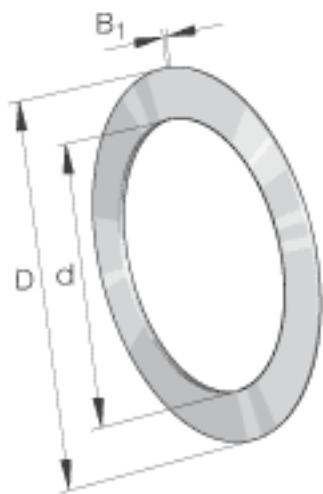

INA TWC1423参数

尺寸	d	22.225	mm	-
	D	36.513	mm	-
	B ₁	2.337	mm	-
重量	m	12	g	质量

INA TWC1423图片

参考资料:<http://www.sozhou.com/p/291c0513.html>