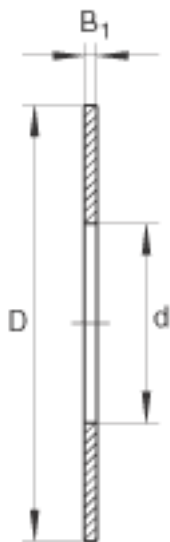

INA TWC1423参数

尺寸	d	22.225	mm	-
	D	36.513	mm	-
	B ₁	2.337	mm	-
重量	m	12	g	质量

INA TWC1423图片

参考资料:<http://www.sozhou.com/p/291c0513.html>