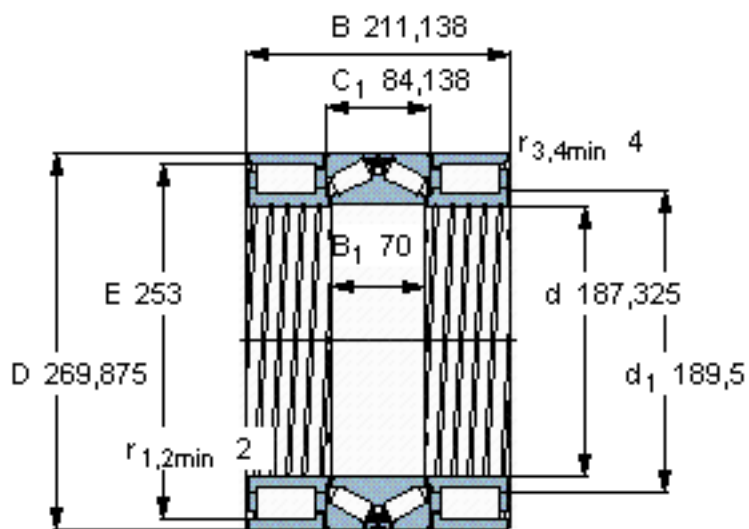

SKF BVNB 328735/HA1参数

主要尺寸	d	187.325	mm	-
	D	269.875	mm	-
	B	211.138	mm	-
基本额定载荷	C	539000	N	动载荷
	C_0	930000	N	静载荷
	C	500000	N	动载荷
	C_0	1760000	N	静载荷
疲劳载荷极限	P_u	98000	N	-
	P_u	163000	N	-
重量	重量	40000	g	-
型号	型号	BVNB 328735/HA1	-	-

SKF BVNB 328735/HA1图片

对比负荷额定值 [kN]
C_F 143
C_{Fa} 124

参考资料:<http://www.sozhou.com/p/290ba319.html>

对比负荷额定值 [kN]

C_F 143

C_{Fa} 124