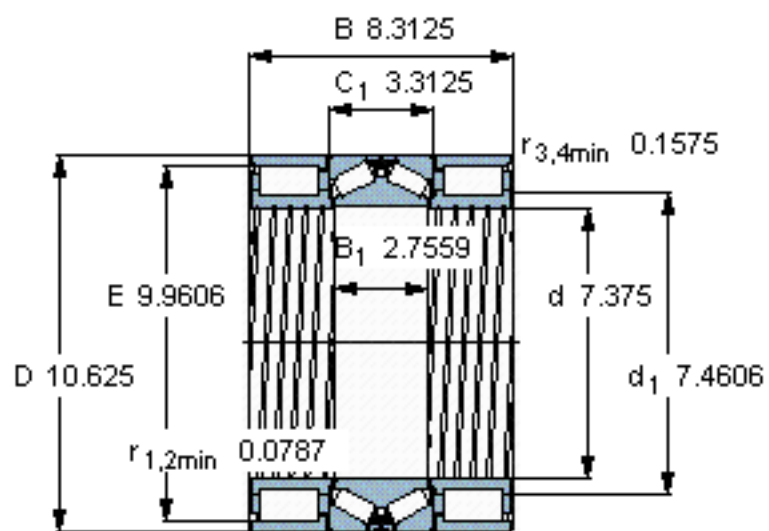

SKF BVNB 328735/HA1参数

主要尺寸	d	187.325	mm	-
	D	269.875	mm	-
	B	211.138	mm	-
基本额定载荷	C	539000	N	动载荷
	C_0	930000	N	静载荷
	C	500000	N	动载荷
	C_0	1760000	N	静载荷
疲劳载荷极限	P_u	98000	N	-
	P_u	163000	N	-
重量	重量	40000	g	-
型号	型号	BVNB 328735/HA1	-	-

SKF BVNB 328735/HA1图片

对比负荷额定值 [kN]
C_F 143
C_{Fa} 124

参考资料:<http://www.sozhou.com/p/290ba319.html>

对比负荷额定值 [kN]

C_F 143

C_{Fa} 124