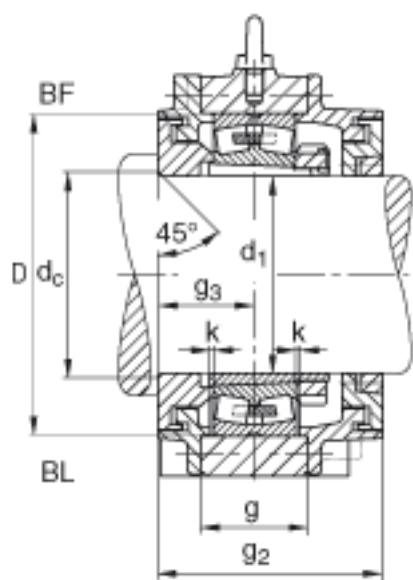

FAG BND2280-H-C-Y-BF-S参数

尺寸	d <sub>1</sub>	380	mm	-
	a	1430	mm	-
	h <sub>1</sub>	900	mm	-
	s <sub>2</sub>	498	mm	-
	b	450	mm	-
	c	145	mm	-
	D	720	mm	-
	d <sub>c</sub>	404	mm	-
	g	229	mm	-
	s <sub>3</sub>	216.5	mm	-
	h	450	mm	-
	m	1160	mm	-
	n	240	mm	-
	s	M64		-
说明	s <sub>2</sub>	M30		-
尺寸	t	790	mm	-
	u	72	mm	-
	v	90	mm	-
说明	s <sub>2</sub>	8		数量
		22280K		型号, 轴承
其他		H3180-HG		质量, 紧定套
重量	m <sub>1</sub>	940000	g	质量, 轴承座
说明		BND2280		型号, 轴承座

FAG BND2280-H-C-Y-BF-S图片

参考资料:<http://www.sozhou.com/p/28f98e43.html>