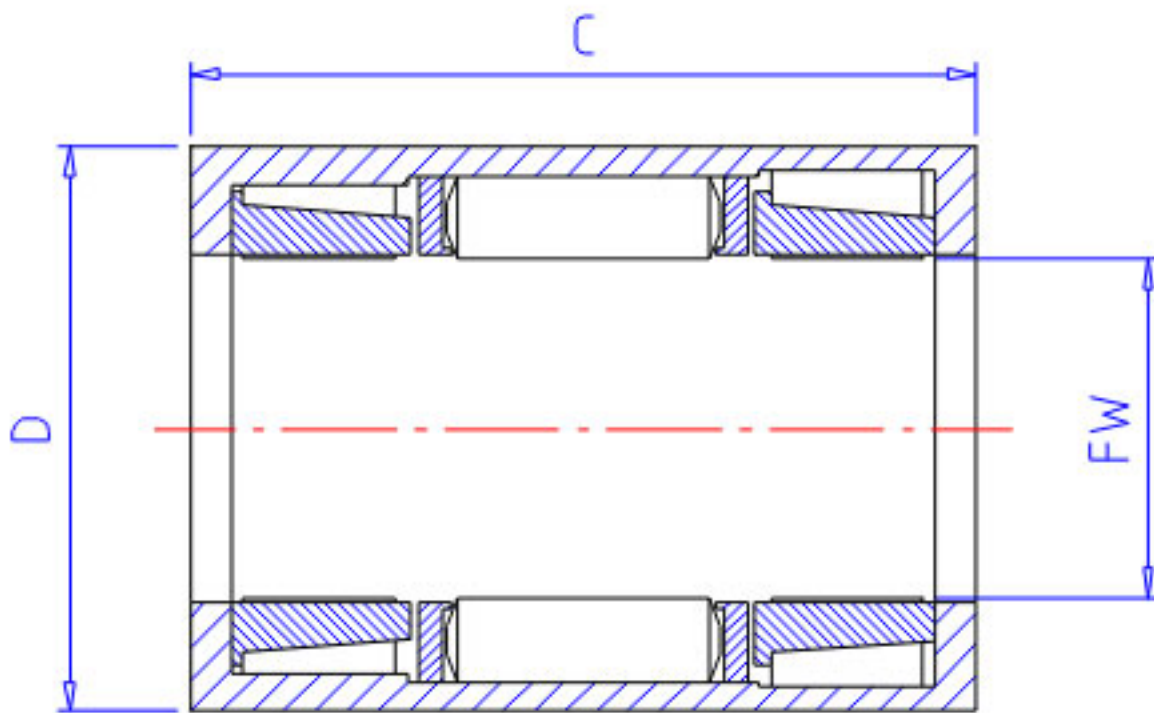

参考资料:<http://www.sozhou.com/p/2853d2f6.html>