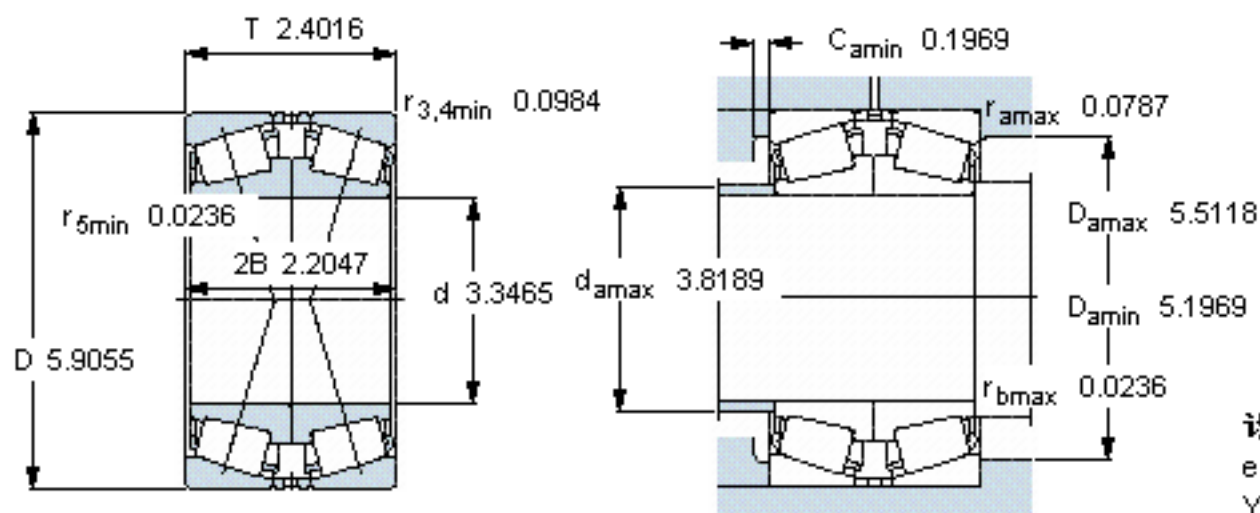

计算系数

e 0,43

Y_1 1,6

Y_2 2,3

Y_0 1,6