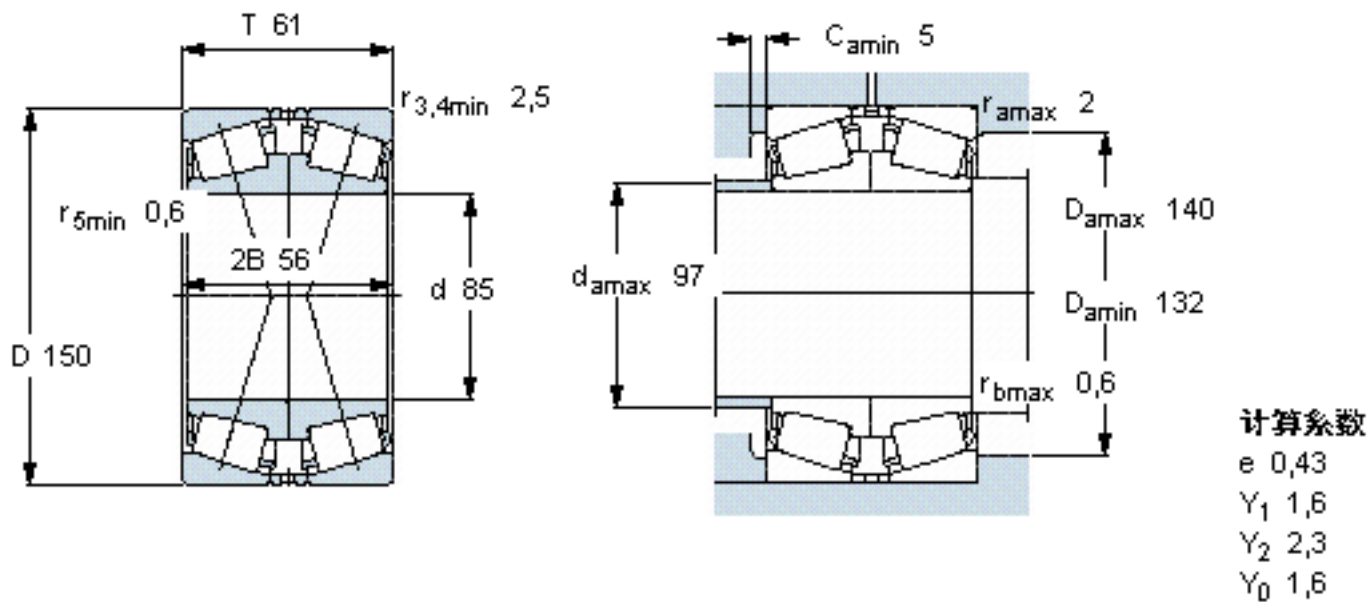

SKF 30217 J2/QDF参数

主要尺寸	d	85	mm	-
	D	150	mm	-
	T	61	mm	-
基本额定载荷	C	303000	N	动载荷
	C_0	440000	N	静载荷
疲劳载荷极限	P_u	51000	N	-
额定转速	参考转速	2600	r/min	-
	极限转速	4300	r/min	-
重量	重量	4300	g	-
型号	* SKF 探索者轴承	30217 J2/QDF	-	-

SKF 30217 J2/QDF图片

参考资料:<http://www.sozhou.com/p/2848ebf0.html>