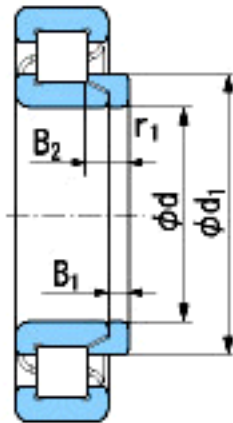

NACHI HJ307参数

外形尺寸	d	35	mm	内径
	d1(max)	50.8	mm	(最大)
	B1	6	mm	-
	B2	11	mm	-
	r1	1.1~2	mm	径向
	r1	1.1~3.5	mm	径向
重量	Mass	60	g	重量
基本额定载荷	Cr	-	N	动载荷
	Cor	-	N	静载荷
极限速度	Grease	-	r/min	脂润滑
	Oil	-	r/min	油润滑

NACHI HJ307图片