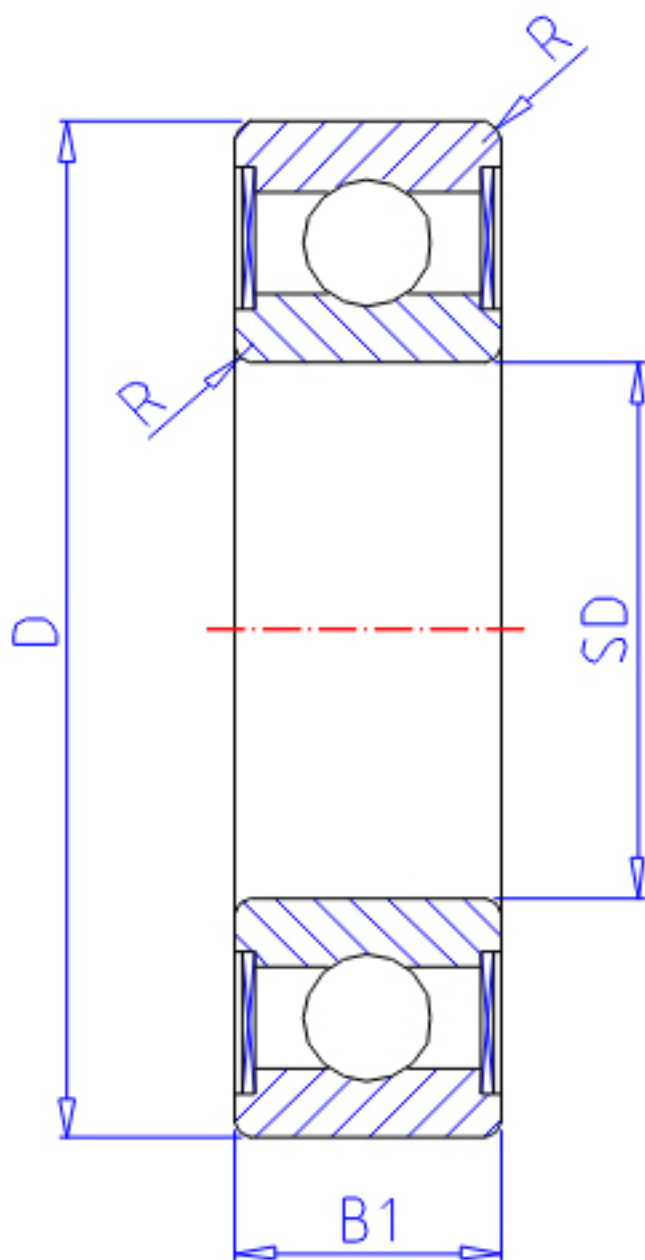

NTN RA2ZZA参数

主要尺寸	SD	3.175	mm	-
	D	9.525	mm	外径
	B	3.967	mm	宽度
	B1	3.967	mm	-
	D1	11.18	mm	-
	D2	11.18	mm	-
	C1	0.76	mm	-
	C2	0.76	mm	-
	R	0.30	mm	(最小)
	型号	ORDER	RA2ZZA	
基本额定载荷	CR	640	N	动载荷
	COR	224	N	静载荷
	CRF	65	kgf	动载荷
	CORF	23	kgf	静载荷
极限转速	LSG	49000	r/min	脂润滑
	LSO	58000	r/min	油润滑
重量	MASS	1.30	g	开放式重量
安装尺寸	DA1	4.8	mm	(最小)
	DA2	5.2	mm	(最大)
	DA	7.8	mm	(最大)
	RAS	0.3	mm	(最大)
重量	MASS1	1.50	g	开放凸缘式重量

NTN RA2ZZA图片

参考资料:<http://www.sozhou.com/p/27a02eef.html>